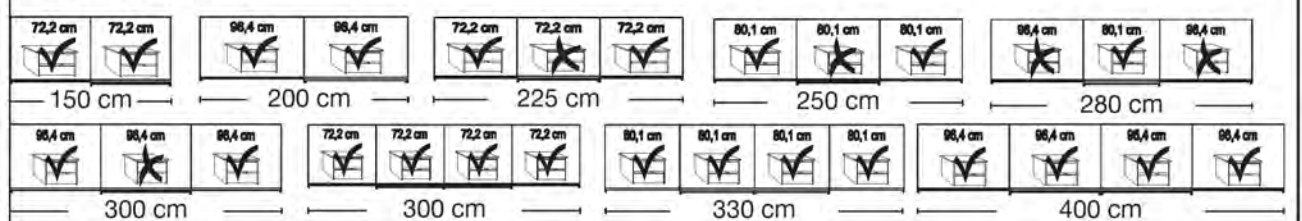

3000 - Schwebetürenschränke

Schwebetürenschränke

Front schlicht

Innenausstattung:

2 Einlegeböden, 1 Kleiderstange

Beschreibung	Maße in cm		Höhe 217 cm		Höhe 236 cm			
	B	T	Art.-Nr.	EURO	Art.-Nr.	EURO		
Glastüren in weiß und Kristallspiegeltüren								
	2-türig	1 Spiegeltür links	150	67	298	1.489,-	318	1.628,-
	2-türig	1 Spiegeltür rechts	150	67	299	1.489,-	319	1.628,-
	2-türig	2 Spiegeltüren	150	67	300	1.489,-	320	1.628,-
	2-türig	1 Spiegeltür links	200	67	301	1.614,-	321	1.759,-
	2-türig	1 Spiegeltür rechts	200	67	302	1.614,-	322	1.759,-
	2-türig	2 Spiegeltüren	200	67	303	1.614,-	323	1.759,-
	3-türig	1 Spiegeltür mittig	225	67	304	1.754,-	324	1.909,-
	3-türig	3 Spiegeltüren	225	67	305	1.754,-	325	1.909,-
	3-türig	1 Spiegeltür mittig	250	67	306	1.775,-	326	1.927,-
	3-türig	3 Spiegeltüren	250	67	307	1.775,-	327	1.927,-
	3-türig	1 Spiegeltür mittig	280	67	308	1.862,-	328	2.033,-
	3-türig	3 Spiegeltüren	280	67	309	1.862,-	329	2.033,-
	3-türig	1 Spiegeltür mittig	300	67	310	1.881,-	330	2.047,-
	3-türig	3 Spiegeltüren	300	67	311	1.881,-	331	2.047,-
	- mit Synchronöffnung							
	4-türig	2 Spiegeltüren mittig	300	67	312	2.726,-	332	3.005,-
	4-türig	4 Spiegeltüren	300	67	313	2.726,-	333	3.005,-
	4-türig	2 Spiegeltüren mittig	330	67	314	2.871,-	334	3.171,-
	4-türig	4 Spiegeltüren	330	67	315	2.871,-	335	3.171,-
	4-türig	2 Spiegeltüren mittig	400	67	316	3.084,-	336	3.403,-
	4-türig	4 Spiegeltüren	400	67	317	3.084,-	337	3.403,-

Sockel-Aufteilung