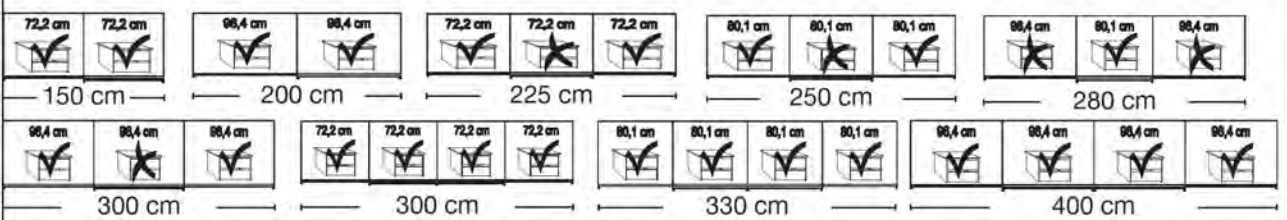

3000 - Schwebetürenschränke

Schwebetürenschränke

Front mit schmalen Querriegel

Innenausstattung:

2 Einlegeböden, 1 Kleiderstange

Beschreibung	Maße in cm		Höhe 217 cm		Höhe 236 cm		
	B	T	Art.-Nr.	EURO	Art.-Nr.	EURO	
Glastüren in Champagner in Kombination mit Türen im Korpus-Farbtönen mit Querriegel 2-türig 1 Glastür links 2-türig 1 Glastür rechts 2-türig 2 Glastüren	150	67	625	1.354,-	645	1.492,-	
	150	67	626	1.354,-	646	1.492,-	
	150	67	627	1.489,-	647	1.628,-	
2-türig 1 Glastür links 2-türig 1 Glastür rechts 2-türig 2 Glastüren	200	67	628	1.468,-	648	1.611,-	
	200	67	629	1.468,-	649	1.611,-	
	200	67	630	1.614,-	650	1.759,-	
3-türig 1 Glastür mittig 3-türig 3 Glastüren	225	67	631	1.567,-	651	1.726,-	
	225	67	632	1.754,-	652	1.909,-	
	250	67	633	1.592,-	653	1.742,-	
3-türig 3 Glastüren 3-türig 1 Glastür mittig 3-türig 3 Glastüren	250	67	634	1.775,-	654	1.927,-	
	280	67	635	1.677,-	655	1.848,-	
	280	67	636	1.862,-	656	2.033,-	
3-türig 1 Glastür mittig 3-türig 3 Glastüren	300	67	637	1.699,-	657	1.855,-	
	300	67	638	1.881,-	658	2.047,-	
	- mit Synchronöffnung						
4-türig 2 Glastüren mittig 4-türig 4 Glastüren	300	67	639	2.447,-	659	2.726,-	
	300	67	640	2.726,-	660	3.005,-	
4-türig 2 Glastüren mittig 4-türig 4 Glastüren 4-türig 2 Glastüren mittig 4-türig 4 Glastüren	330	67	641	2.557,-	661	2.857,-	
	330	67	642	2.871,-	662	3.171,-	
	400	67	643	2.766,-	663	3.080,-	
4-türig 4 Glastüren	400	67	644	3.084,-	664	3.403,-	

Sockel-Aufteilung