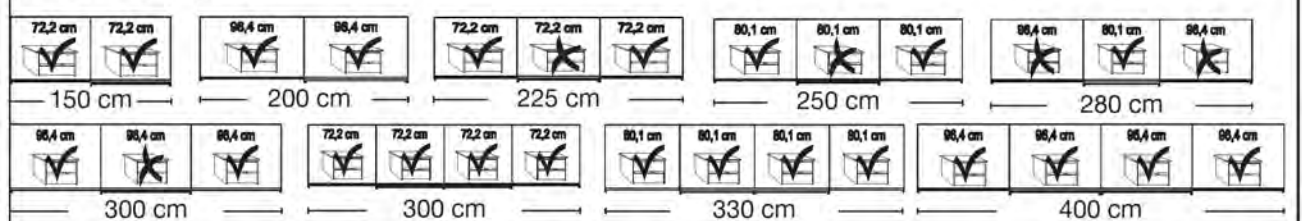

Interliving Kleiderschrank Serie 1205

3000 - Schwebetürenschränke

Schwebetürenschränke

Front schlicht

Innenausstattung:

2 Einlegeböden, 1 Kleiderstange

Beschreibung	Maße in cm		Höhe 217 cm		Höhe 236 cm			
	B	T	Art.-Nr.	EURO	Art.-Nr.	EURO		
Glastüren in weiß in Kombination mit Türen im Korpus-Farbton								
	2-türig	1 Glastür links	150	67	258	1.354,-	278	1.492,-
	2-türig	1 Glastür rechts	150	67	259	1.354,-	279	1.492,-
	2-türig	2 Glastüren	150	67	260	1.489,-	280	1.628,-
	2-türig	1 Glastür links	200	67	261	1.468,-	281	1.611,-
	2-türig	1 Glastür rechts	200	67	262	1.468,-	282	1.611,-
	2-türig	2 Glastüren	200	67	263	1.614,-	283	1.759,-
	3-türig	1 Glastür mittig	225	67	264	1.567,-	284	1.726,-
	3-türig	3 Glastüren	225	67	265	1.754,-	285	1.909,-
	3-türig	1 Glastür mittig	250	67	266	1.592,-	286	1.742,-
	3-türig	3 Glastüren	250	67	267	1.775,-	287	1.927,-
	3-türig	1 Glastür mittig	280	67	268	1.677,-	288	1.848,-
	3-türig	3 Glastüren	280	67	269	1.862,-	289	2.033,-
	3-türig	1 Glastür mittig	300	67	270	1.699,-	290	1.855,-
	3-türig	3 Glastüren	300	67	271	1.881,-	291	2.047,-
- mit Synchronöffnung								
	4-türig	2 Glastüren mittig	300	67	272	2.447,-	292	2.726,-
	4-türig	4 Glastüren	300	67	273	2.726,-	293	3.005,-
	4-türig	2 Glastüren mittig	330	67	274	2.557,-	294	2.857,-
	4-türig	4 Glastüren	330	67	275	2.871,-	295	3.171,-
	4-türig	2 Glastüren mittig	400	67	276	2.766,-	296	3.080,-
	4-türig	4 Glastüren	400	67	277	3.084,-	297	3.403,-

Sockel-Aufteilung