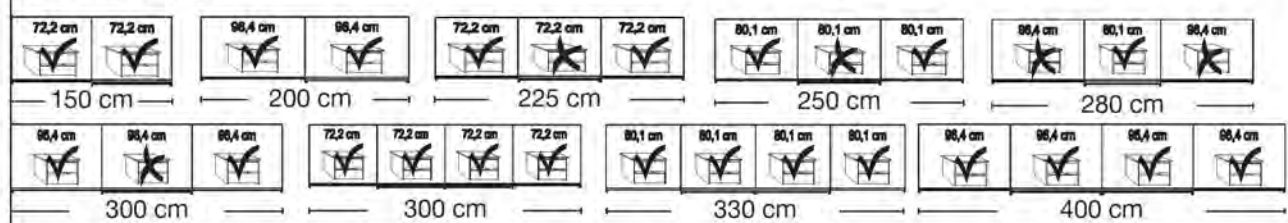

Interliving Kleiderschrank Serie 1205

3000 - Schwebetürenschränke

Schwebetürenschränke

Front mit schmalen Querriegel

Innenausstattung:

2 Einlegeböden, 1 Kleiderstange

Beschreibung	Maße in cm		Höhe 217 cm		Höhe 236 cm	
	B	T	Art.-Nr.	EURO	Art.-Nr.	EURO
Front in weiß mit Querriegel 2-türig 2-türig 3-türig 3-türig 3-türig 3-türig - mit Synchronöffnung 4-türig 4-türig 4-türig	150	67	A01	1.225,-	A10	1.351,-
	200	67	A02	1.328,-	A11	1.457,-
	225	67	A03	1.480,-	A12	1.614,-
	250	67	A04	1.496,-	A13	1.637,-
	280	67	A05	1.583,-	A14	1.738,-
	300	67	A06	1.595,-	A15	1.747,-
	300	67	A07	2.173,-	A16	2.422,-
	330	67	A08	2.251,-	A17	2.520,-
	400	67	A09	2.445,-	A18	2.733,-

Sockel-Aufteilung