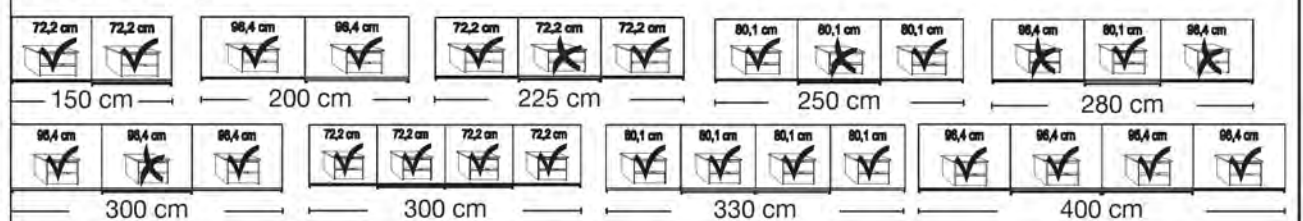

Schwebetürenschränke

Front mit schmalen Querriegel

Innenausstattung:

2 Einlegeböden, 1 Kleiderstange

Beschreibung	Maße in cm		Höhe 217 cm		Höhe 236 cm			
	B	T	Art.-Nr.	EURO	Art.-Nr.	EURO		
Glastüren in weiß und Kristallspiegeltüren mit Querriegel								
	2-türig	1 Spiegeltür links	150	67	500	1.489,-	520	1.628,-
	2-türig	1 Spiegeltür rechts	150	67	501	1.489,-	521	1.628,-
	2-türig	2 Spiegeltüren	150	67	502	1.489,-	522	1.628,-
	2-türig	1 Spiegeltür links	200	67	503	1.614,-	523	1.759,-
	2-türig	1 Spiegeltür rechts	200	67	504	1.614,-	524	1.759,-
	2-türig	2 Spiegeltüren	200	67	505	1.614,-	525	1.759,-
	3-türig	1 Spiegeltür mittig	225	67	506	1.754,-	526	1.909,-
	3-türig	3 Spiegeltüren	225	67	507	1.754,-	527	1.909,-
	3-türig	1 Spiegeltür mittig	250	67	508	1.775,-	528	1.927,-
	3-türig	3 Spiegeltüren	250	67	509	1.775,-	529	1.927,-
	3-türig	1 Spiegeltür mittig	280	67	510	1.862,-	530	2.033,-
	3-türig	3 Spiegeltüren	280	67	511	1.862,-	531	2.033,-
	3-türig	1 Spiegeltür mittig	300	67	512	1.881,-	532	2.047,-
	3-türig	3 Spiegeltüren	300	67	513	1.881,-	533	2.047,-
	- mit Synchronöffnung							
	4-türig	2 Spiegeltüren mittig	300	67	514	2.726,-	534	3.005,-
	4-türig	4 Spiegeltüren	300	67	515	2.726,-	535	3.005,-
	4-türig	2 Spiegeltüren mittig	330	67	516	2.871,-	536	3.171,-
	4-türig	4 Spiegeltüren	330	67	517	2.871,-	537	3.171,-
	4-türig	2 Spiegeltüren mittig	400	67	518	3.084,-	538	3.403,-
4-türig	4 Spiegeltüren	400	67	519	3.084,-	539	3.403,-	

Sockel-Aufteilung