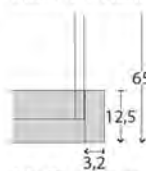

Passepartout-Rahmen mit LED-Beleuchtung

Nur für Einzelschränke verwendbar!

Beschreibung	Maße in cm		Höhe 220 cm		Höhe 240 cm	
	B	T	Art.-Nr.	EURO	Art.-Nr.	EURO
Breite je Seitenstollen 3,2 cm, mit LED-Beleuchtung - für Schrankbreite 50 cm 1 Leuchte - für Schrankbreite 75 cm 2 Leuchten - für Schrankbreite 100 cm 2 Leuchten	56,4	12,5	898	330,-	912	388,-
	81,4	12,5	899	369,-	913	430,-
	106,4	12,5	900	408,-	914	466,-
- für Schrankbreite 150 cm 3 Leuchten - nur für 3-türige Schränke	156,4	12,5	901	479,-	915	535,-
- für Schrankbreite 150 cm 4 Leuchten - nur für 4-türige Schränke	156,4	12,5	902	523,-	916	584,-
- für Schrankbreite 175 cm 4 Leuchten	181,4	12,5	PQ3	586,-	PQ6	647,-
- für Schrankbreite 200 cm 4 Leuchten - für Schrankbreite 225 cm 6 Leuchten	206,4	12,5	903	586,-	917	647,-
	231,4	12,5	904	640,-	918	696,-
- für Schrankbreite 250 cm 5 Leuchten - nur für 5-türige Schränke	256,4	12,5	905	630,-	919	689,-
- für Schrankbreite 250 cm 6 Leuchten - nur für 6-türige Schränke	256,4	12,5	906	647,-	920	691,-
- für Schrankbreite 275 cm 6 Leuchten	281,4	12,5	PQ4	664,-	PQ7	696,-
- für Schrankbreite 300 cm 6 Leuchten - nur für 6-türige Schränke	306,4	12,5	907	649,-	921	696,-
- für Schrankbreite 300 cm 8 Leuchten - nur für 8-türige Schränke	306,4	12,5	908	764,-	922	823,-
- für Schrankbreite 350 cm 7 Leuchten	356,4	12,5	909	920,-	923	979,-
- für Schrankbreite 400 cm 8 Leuchten	406,4	12,5	PQ5	1.047,-	PQ8	1.106,-

Draufsicht Schrank inkl. PPT-Rahmen