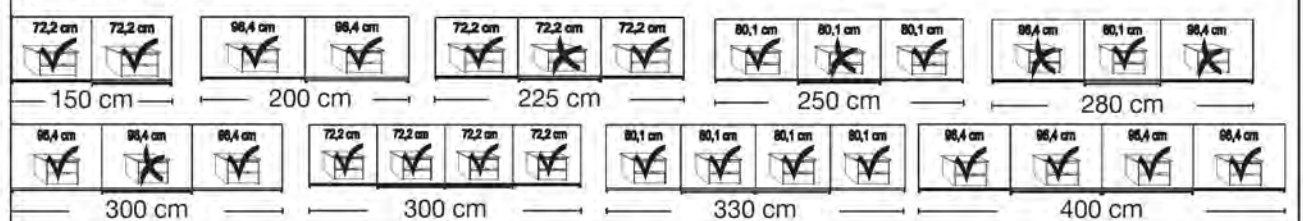

Interliving Kleiderschrank Serie 1205

3000 - Schwebetürenschränke

Schwebetürenschränke

Front schlicht

Innenausstattung:

2 Einlegeböden, 1 Kleiderstange

Beschreibung	Maße in cm		Höhe 217 cm		Höhe 236 cm	
	B	T	Art.-Nr.	EURO	Art.-Nr.	EURO
Front in weiß						
	2-türig	150	67	C01	1.225,-	C10 1.351,-
	2-türig	200	67	C02	1.328,-	C11 1.457,-
	3-türig	225	67	C03	1.480,-	C12 1.614,-
	3-türig	250	67	C04	1.496,-	C13 1.637,-
	3-türig	280	67	C05	1.583,-	C14 1.738,-
	3-türig	300	67	C06	1.595,-	C15 1.747,-
- mit Synchronöffnung						
	4-türig	300	67	C07	2.173,-	C16 2.422,-
	4-türig	330	67	C08	2.251,-	C17 2.520,-
	4-türig	400	67	C09	2.445,-	C18 2.733,-

Sockel-Aufteilung