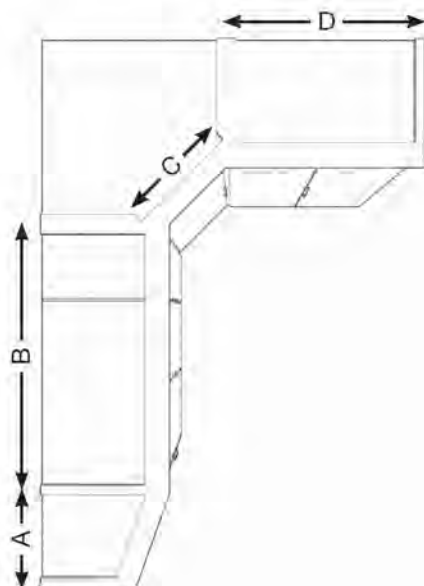

2000 - Falttürenschränke

Kranzleisten für Planungsschränke, bestehend aus Grund- und Anbauelement(en) ohne Beleuchtung

Beschreibung	Maße in cm			Art.-Nr.	EURO
	B	H	T		
Kranzleiste, ohne Beleuchtung Wichtige Hinweise zur Bestellung der Kranzleiste: Dieser Kranz ist ausschließlich für Planungselemente, bestehend aus Grund- und Anbauelement(en), bestellbar. Der Preis berechnet sich folgendermaßen: Die einzelnen Elementbreiten werden addiert und folglich ergibt sich die Gesamtlänge des Kranzes. Diese wird auf volle Meter aufgerundet und mit dem Preis der Artikelnummer KR1 multipliziert. Achtung: Die Artikelnummer KR1 muss, unabhängig von der Länge des Kranzes, nur 1 x bestellt werden! Hinweis: Die Kranzleisten bei Planungsschränken werden bis zu einer Länge von max. 300 cm durchgängig geliefert! Hinweis: Bei einer Kombination aus einem Planungsschrank und einem Regalelement wird die Kranzleiste über die Art.-Nr. KR1 oder KR2 gesteuert!	1	3,2	12,5	KR1	85,- Preis pro laufendem Meter

Bestellbeispiel:

Element	Bezeichnung	Artikelnummer Kranz
A	Abschlusschrank links	943
B	Planungsschrank, bestehend aus: 100cm-Grundelement 37,5cm-Anbauelement = Gesamtbreite 137,5cm	KR1 Preis = 2 x KR1 (137,5cm wird aufgerundet auf 2m)
C	Ausgebauter Eckschrank	940
D	100cm- Falttürenschrank	928