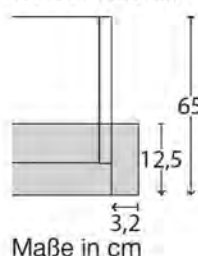

Interliving Kleiderschrank Serie 1205

2000 - Falttürenschränke

Passepartout-Rahmen mit LED-Beleuchtung

Nur für Einzelschränke verwendbar!

Beschreibung	Maße in cm		Höhe 220 cm		Höhe 240 cm	
	B	T	Art.-Nr.	EURO	Art.-Nr.	EURO
Breite je Seitenstollen 3,2 cm, mit LED-Beleuchtung - für Schrankbreite 50 cm 1 Leuchte - für Schrankbreite 75 cm 2 Leuchten - für Schrankbreite 100 cm 2 Leuchten	56,4	12,5	898	330,-	912	388,-
	81,4	12,5	899	369,-	913	430,-
	106,4	12,5	900	408,-	914	466,-
- für Schrankbreite 150 cm 3 Leuchten - nur für 3-türige Schränke	156,4	12,5	901	479,-	915	535,-
- für Schrankbreite 150 cm 4 Leuchten - nur für 4-türige Schränke	156,4	12,5	902	523,-	916	584,-
- für Schrankbreite 175 cm 4 Leuchten	181,4	12,5	PP9	586,-	PQ2	647,-
- für Schrankbreite 200 cm 4 Leuchten - für Schrankbreite 225 cm 6 Leuchten	206,4	12,5	903	586,-	917	647,-
	231,4	12,5	904	640,-	918	696,-
- für Schrankbreite 250 cm 5 Leuchten - nur für 5-türige Schränke	256,4	12,5	905	630,-	919	689,-
- für Schrankbreite 250 cm 6 Leuchten - nur für 6-türige Schränke	256,4	12,5	906	647,-	920	691,-
- für Schrankbreite 275 cm 6 Leuchten	181,4	12,5	PQ1	664,-	PQ3	696,-
- für Schrankbreite 300 cm 6 Leuchten - nur für 6-türige Schränke	306,4	12,5	907	649,-	921	696,-
- für Schrankbreite 300 cm 8 Leuchten - nur für 8-türige Schränke	306,4	12,5	908	764,-	922	823,-
- für Schrankbreite 350 cm 7 Leuchten	356,4	12,5	909	920,-	923	979,-

Draufsicht Schrank inkl. PPT-Rahmen