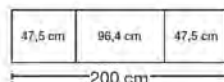

1000 - Drehtürenschränke

Drehtürenschränke mit Rahmentüren ohne Kranzleiste

Innenausstattung:

2 Einlegeböden, 1 Kleiderstange je Fach
Alle Drehtüren inkl. gedämpfter Scharniere

Beschreibung	Maße in cm		Höhe 216 cm		Höhe 236 cm	
	B	T	Art.-Nr.	EURO	Art.-Nr.	EURO
Front in Glas Kieselgrau in Kombination mit Türen in Glas Parsol grau						
3-türig 1 Tür Glas Parsol grau à 50 cm	150	58	CH4	1.464,-	CJ1	1.600,-
4-türig 2 Türen Glas Parsol grau à 50 cm mittig	200	58	CH5	1.759,-	CJ2	1.909,-
6-türig 2 Türen Glas Parsol grau à 50 cm mittig *	300	58	CH6	2.241,-	CJ3	2.499,-
6-türig 4 Türen Glas Parsol grau à 50 cm mittig *	300	58	CH7	2.557,-	CJ4	2.773,-
7-türig 3 Türen Glas Parsol grau à 50 cm mittig	350	58	CH8	3.162,-	CJ5	3.429,-
8-türig 4 Türen Glas Parsol grau à 50 cm mittig	400	58	CH9	3.536,-	CJ6	3.855,-
Front in Glas Champagner in Kombination mit Türen in Glas Parsol grau						
3-türig 1 Tür Glas Parsol grau à 50 cm	150	58	CF4	1.464,-	CG7	1.600,-
4-türig 2 Türen Glas Parsol grau à 50 cm mittig	200	58	CF5	1.759,-	CG8	1.909,-
6-türig 2 Türen Glas Parsol grau à 50 cm mittig *	300	58	CF6	2.241,-	CG9	2.454,-
6-türig 4 Türen Glas Parsol grau à 50 cm mittig *	300	58	CF7	2.557,-	CH1	2.773,-
7-türig 3 Türen Glas Parsol grau à 50 cm mittig	350	58	CF8	3.162,-	CH2	3.429,-
8-türig 4 Türen Glas Parsol grau à 50 cm mittig	400	58	CF9	3.536,-	CH3	3.855,-

* Bei 2 Glastüren: Sockel-Aufteilung 96,4 + 96,4 + 96,4 cm!
Bei 4 Glastüren: Sockel-Aufteilung 47,5 + 96,4 + 96,4 + 47,5 cm!

Sockel-Aufteilung