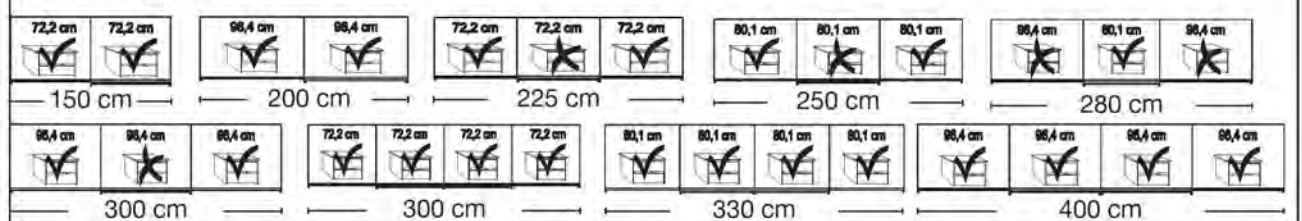

Interliving Kleiderschrank Serie 1205

3000 - Schwebetürenschränke

Schwebetürenschränke

Front mit schmalen Querriegel

Innenausstattung:

2 Einlegeböden, 1 Kleiderstange

Beschreibung	Maße in cm		Höhe 217 cm		Höhe 236 cm		
	B	T	Art.-Nr.	EURO	Art.-Nr.	EURO	
Front in Kieselgrau-Dekor mit Querriegel	2-türig	150	67	A59	1.225,-	A68	1.351,-
	2-türig	200	67	A60	1.328,-	A69	1.457,-
	3-türig	225	67	A61	1.480,-	A70	1.614,-
	3-türig	250	67	A62	1.496,-	A71	1.637,-
	3-türig	280	67	A63	1.583,-	A72	1.738,-
	3-türig	300	67	A64	1.595,-	A73	1.747,-
	- mit Synchronöffnung						
	4-türig	300	67	A65	2.173,-	A74	2.422,-
	4-türig	330	67	A66	2.251,-	A75	2.520,-
	4-türig	400	67	A67	2.445,-	A76	2.733,-

Sockel-Aufteilung