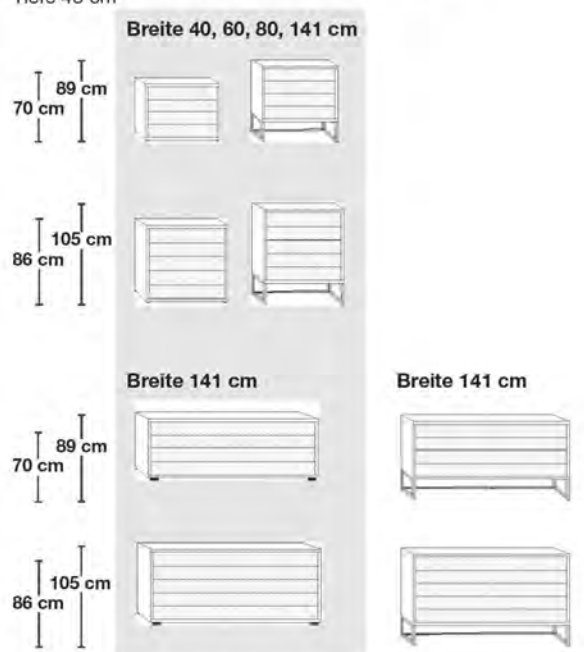

Kommoden, in 4 Höhen und 4 Breiten

Tiefe 43 cm

Nachtschränke und Kommoden mit Griffen und ggf. Kufen in Chrom, Silber oder Schiefer (wählbar über Modellnummer).