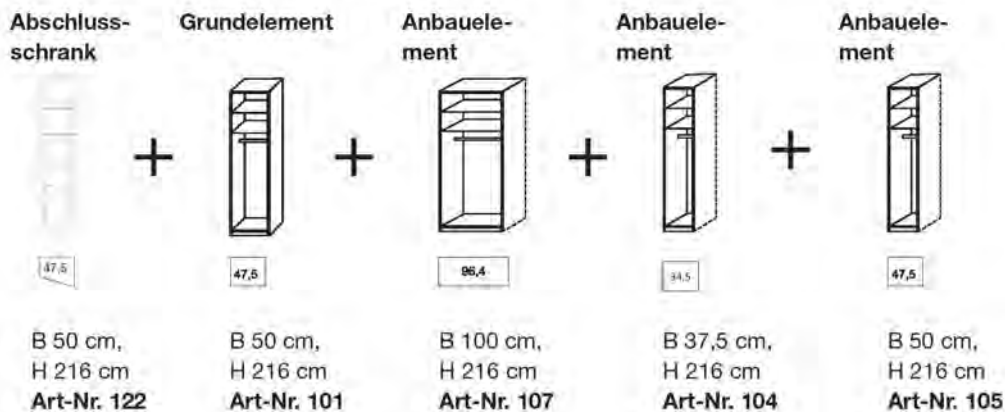

5000 - Offenes Schranksystem

Beispiel 2:

Planungshinweise Interliving 1205-5000

1. Beispiel - Schrank B 200 cm mit Kranzleiste und Beleuchtung:

2. Beispiel - Schrank B 288 cm ohne Kranzleiste:

Interliving Kleiderschrank Serie 1205