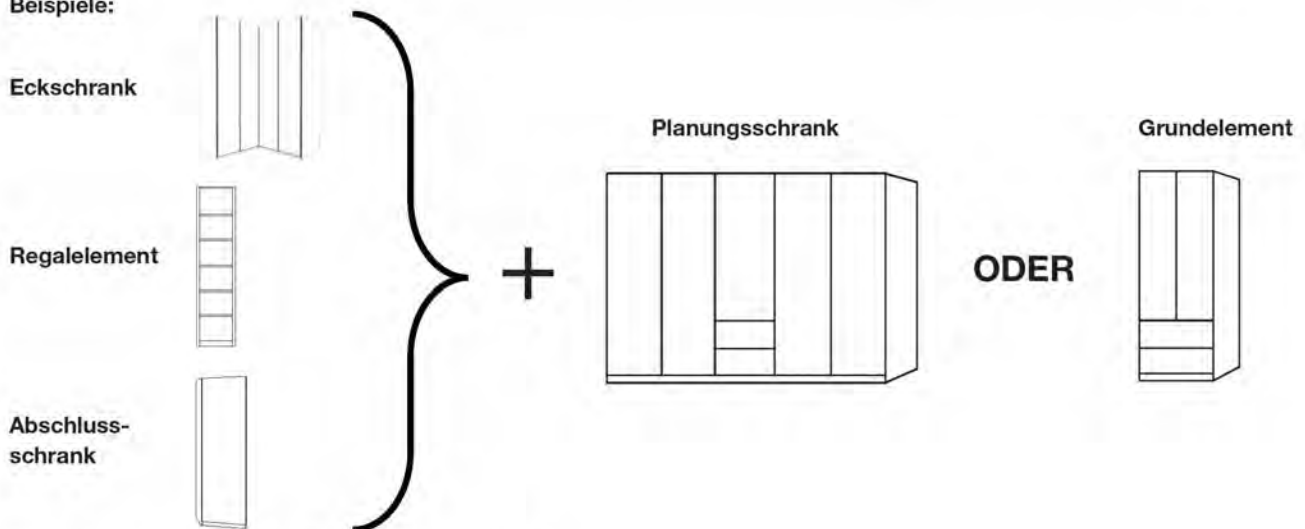

1000 - Drehtürenschränke

Grund- und Anbauschränke (individuell zusammenstellbar)

Planungshinweise Interliving 1205 - 1000

1. Fügen Sie bitte der Bestellung grundsätzlich eine Stellskizze/ Furnplan-Planung bei.
2. Planen Sie bitte immer ausgehend von der Ecke zu den Seiten.
3. Bestandteile eines Planungsschranks in dem Programm Interliving 1205 sind:
  1) ein Grundelement (mit 2 Außenseiten)
  2) eine beliebige Anzahl von Anbauelementen (mit 1 Mittelseite)

Hinweis: Furnplan differenziert bei Planungsschränken nach Grund- und Anbauelementen automatisch!

4. Direkt neben einem Eckschrank, Regalelement oder Abschlusschrank wird ein Planungsschrank oder ein Grundelement benötigt.

Beispiele:

5. Kranzleisten wahlweise mit oder ohne Beleuchtung:

1) Die Kranzleiste für Eckschränke oder Abschlusschränke bitte separat laut Typenplan bestellen.
2) Die Kranzleiste für Planungsschränke bitte mit der Art.-Nr. **KR1** oder **KR2** bestellen.

Hinweis: Die Kranzleisten bei Planungsschränken werden bis zu einer Länge von max. 300 cm durchgängig geliefert!

Hinweis: Bei einer Kombination aus einem Planungsschrank und einem Regalelement wird die Kranzleiste über die Art.-Nr. KR1 oder KR2 gesteuert!

Beispiel 1: