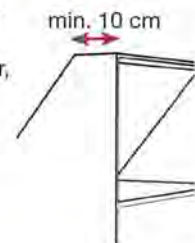

Interliving Kleiderschrank Serie 1205

5000 - Offenes Schranksystem

Maßanfertigungen - Aufpreise bei Interliving 1205-5000.

Rückseitige Abschrägung inkl. Höhenkürzung (im Raster von 1,6 cm)

Der Oberboden wird durch die Abschrägung und Höhenkürzung sichtbar, in diesem Fall ist Verblendungsmaterial erforderlich (siehe Verblendungsmaterial).

⚠ ACHTUNG - Nicht in Verbindung mit Dachschrägenschränken!

Schränkelemente	Art.-Nr.	EURO
Breite 37,5 cm	D01	637,-
Breite 50 cm	D02	637,-
Breite 75 cm	D03	637,-
Breite 100 cm	D04	637,-