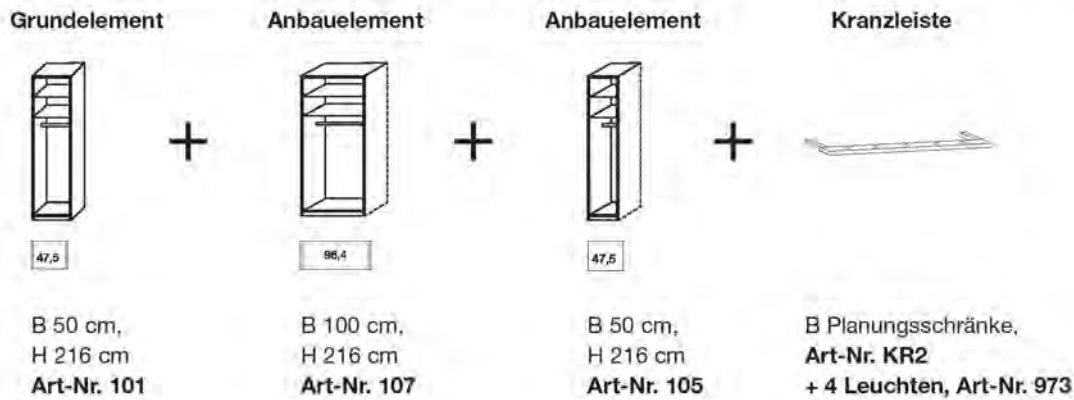

5000 - Offenes Schranksystem

Beispiel 2:

Planungshinweise Interliving 1205-5000

1. Beispiel - Schrank B 200 cm mit Kranzleiste und Beleuchtung:

2. Beispiel - Schrank B 288 cm ohne Kranzleiste:

Interliving Kleiderschrank Serie 1205