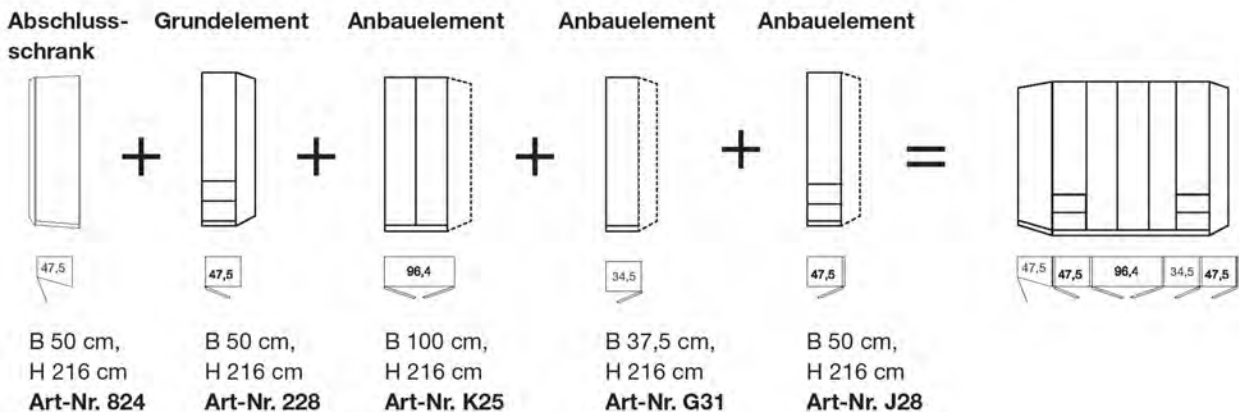

Beispiel 1:

Element	Bezeichnung	Artikelnummer Kranz
A	Abschlusschrank links	943
B	Planungsschrank , bestehend aus: 100cm-Grundelement 37,5cm-Anbauelement = Gesamtbreite 137,5cm	KR1 Preis = 2 x KR1 (137,5cm wird aufgerundet auf 2m)
C	Ausgebauter Eckschrank	940
D	100cm- Drehtürenschränk	928

Interliving Kleiderschrank Serie 1205

1000 - Drehtürenschränke

Beispiel 2:

Planungsbeispiele Interliving 1205 - 1000

1. Beispiel - Drehtürenschränk B 200 cm mit Kranzleiste und Beleuchtung:

2. Beispiel - Drehtürenschränk B 288 cm ohne Kranzleiste:

Drehtürenschränke

Breite	Seite	Sockel	Seite	Sockel	Seite	Sockel	Seite	Sockel	Seite	Breite effektiv
37,5	1,5	34,5	1,5							37,5 cm
50	1,5	47,5	1,5							50,5 cm
75	1,5	72,2	1,5							75,2 cm
100	1,5	96,4	1,5							99,4 cm
150	1,5	96,4	1,5	47,5	1,5					148,4 cm
150	1,5	72,2	1,5	72,2	1,5					148,9 cm
150	1,5	47,5	1,5	47,5	1,5	47,5	1,5			148,5 cm
175	1,5	47,5	1,5	72,2	1,5	47,5	1,5			173,2 cm
200	1,5	96,4	1,5	96,4	1,5					197,3 cm
200	1,5	47,5	1,5	96,4	1,5	47,5	1,5			197,4 cm
225	1,5	72,2	1,5	72,2	1,5	72,2	1,5			222,6 cm
250	1,5	96,4	1,5	47,5	1,5	96,4	1,5			246,3 cm
250	1,5	47,5	1,5	72,2	1,5	72,2	1,5	47,5	1,5	246,9 cm
275	1,5	96,4	1,5	72,2	1,5	96,4	1,5			271 cm
300	1,5	96,4	1,5	96,4	1,5	96,4	1,5			295,2 cm
300	1,5	47,5	1,5	96,4	1,5	96,4	1,5	47,5	1,5	295,3 cm
300	1,5	72,2	1,5	72,2	1,5	72,2	1,5	72,2	1,5	296,3 cm
350	1,5	96,4	1,5	96,4	1,5	47,5	1,5	96,4	1,5	344,2 cm
400	1,5	96,4	1,5	96,4	1,5	96,4	1,5	96,4	1,5	393,1 cm