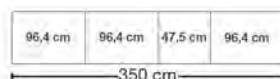

1000 - Drehtürenschränke

Drehtürenschränke mit Rahmentüren ohne Kranzleiste

Innenausstattung:

2 Einlegeböden, 1 Kleiderstange je Fach
Alle Drehtüren inkl. gedämpfter Scharniere

Beschreibung	Maße in cm		Höhe 216 cm		Höhe 236 cm	
	B	T	Art.-Nr.	EURO	Art.-Nr.	EURO
Front in Glas Kieselgrau in Kombination mit Türen in Glas Parsol grau						
3-türig 1 Tür Glas Parsol grau à 50 cm	150	58	CH4	1.464,-	CJ1	1.600,-
4-türig 2 Türen Glas Parsol grau à 50 cm mittig	200	58	CH5	1.759,-	CJ2	1.909,-
6-türig 2 Türen Glas Parsol grau à 50 cm mittig *	300	58	CH6	2.241,-	CJ3	2.499,-
6-türig 4 Türen Glas Parsol grau à 50 cm mittig *	300	58	CH7	2.557,-	CJ4	2.773,-
7-türig 3 Türen Glas Parsol grau à 50 cm mittig	350	58	CH8	3.162,-	CJ5	3.429,-
8-türig 4 Türen Glas Parsol grau à 50 cm mittig	400	58	CH9	3.536,-	CJ6	3.855,-
Front in Glas Champagner in Kombination mit Türen in Glas Parsol grau						
3-türig 1 Tür Glas Parsol grau à 50 cm	150	58	CF4	1.464,-	CG7	1.600,-
4-türig 2 Türen Glas Parsol grau à 50 cm mittig	200	58	CF5	1.759,-	CG8	1.909,-
6-türig 2 Türen Glas Parsol grau à 50 cm mittig *	300	58	CF6	2.241,-	CG9	2.454,-
6-türig 4 Türen Glas Parsol grau à 50 cm mittig *	300	58	CF7	2.557,-	CH1	2.773,-
7-türig 3 Türen Glas Parsol grau à 50 cm mittig	350	58	CF8	3.162,-	CH2	3.429,-
8-türig 4 Türen Glas Parsol grau à 50 cm mittig	400	58	CF9	3.536,-	CH3	3.855,-

* Bei 2 Glastüren: Sockel-Aufteilung 96,4 + 96,4 + 96,4 cm!
Bei 4 Glastüren: Sockel-Aufteilung 47,5 + 96,4 + 96,4 + 47,5 cm!

Sockel-Aufteilung