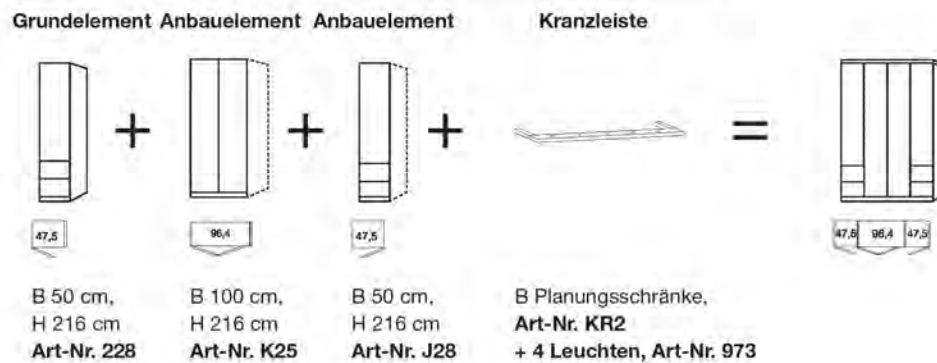

2. Beispiel - Falttürenschränk B 288 cm ohne Kranzleiste:

2000 - Falttürenschränke

Interliving - 1205 - 2000

3. Beispiel - Eckkombination mit Kranzleiste ohne Beleuchtung:

Kranzleisten

4. Beispiel - Eckkombination mit Kranzleiste ohne Beleuchtung: