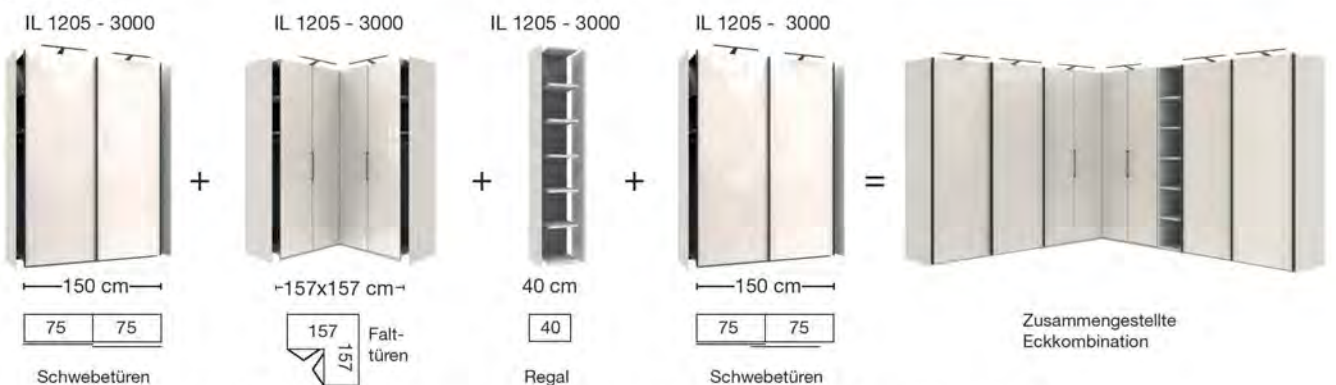

Die einzelnen Schränke verfügen je Korpus über zwei Außenseiten und werden aneinandergestellt.

Für diese Planungsschränke sind **optional Aufbauleuchten** wählbar.