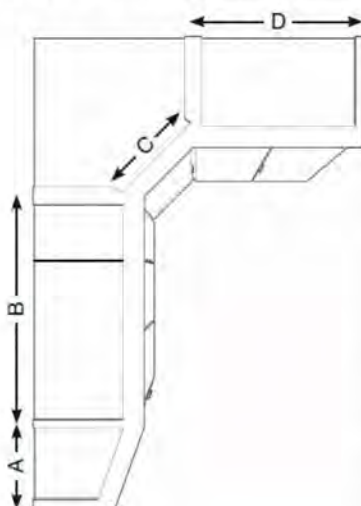

Element	Bezeichnung	Artikelnummer Kranz
A	Abschlusschrank links	943
B	Planungsschrank, bestehend aus: 100cm-Grundelement 37,5cm-Anbauelement = Gesamtbreite 137,5cm	KR1 Preis = 2 x KR1 (137,5cm wird aufgerundet auf 2m)
C	Ausgebauter Eckschrank	940
D	100cm- Drehtürenschränk	928