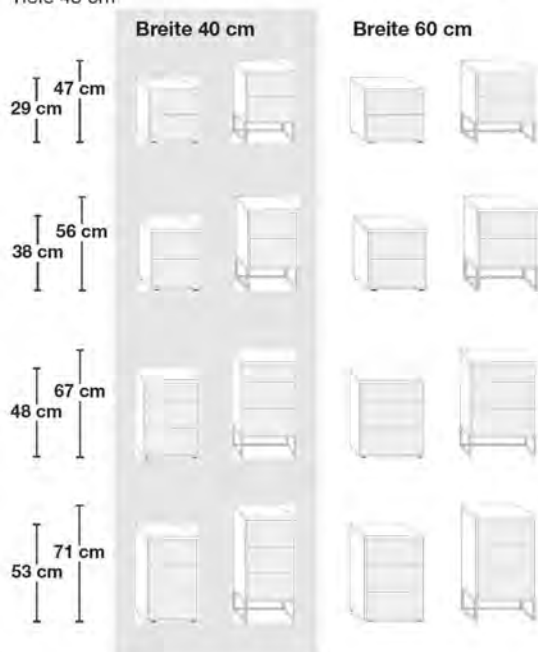

Nachtschränke, in 8 Höhen und 2 Breiten

Tiefe 43 cm