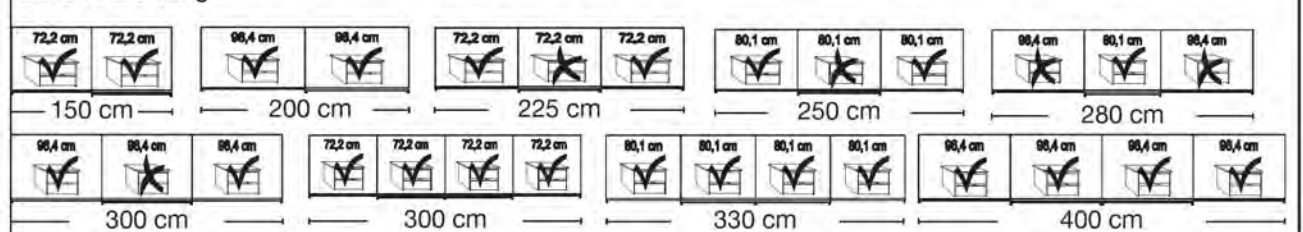

Schwebetürenschränke

Front mit schmalem Querriegel

Innenausstattung:

2 Einlegeböden, 1 Kleiderstange

Beschreibung	Maße in cm		Höhe 217 cm		Höhe 236 cm				
	B	T	Art.-Nr.	EURO	Art.-Nr.	EURO			
Glastüren in Champagner und Kristallspiegeltüren mit Querriegel	2-türig	1 Spiegeltür links	150	67	665	1.489,-	685	1.628,-	
	2-türig	1 Spiegeltür rechts	150	67	666	1.489,-	686	1.628,-	
	2-türig	2 Spiegeltüren	150	67	667	1.489,-	687	1.628,-	
	2-türig	1 Spiegeltür links	200	67	668	1.614,-	688	1.759,-	
	2-türig	1 Spiegeltür rechts	200	67	669	1.614,-	689	1.759,-	
	2-türig	2 Spiegeltüren	200	67	670	1.614,-	690	1.759,-	
	3-türig	1 Spiegeltür mittig	225	67	671	1.754,-	691	1.909,-	
	3-türig	3 Spiegeltüren	225	67	672	1.754,-	692	1.909,-	
	3-türig	1 Spiegeltür mittig	250	67	673	1.775,-	693	1.927,-	
	3-türig	3 Spiegeltüren	250	67	674	1.775,-	694	1.927,-	
	3-türig	1 Spiegeltür mittig	280	67	675	1.862,-	695	2.033,-	
	3-türig	3 Spiegeltüren	280	67	676	1.862,-	696	2.033,-	
	3-türig	1 Spiegeltür mittig	300	67	677	1.881,-	697	2.047,-	
	3-türig	3 Spiegeltüren	300	67	678	1.881,-	698	2.047,-	
	- mit Synchronöffnung								
	4-türig	2 Spiegeltüren mittig	300	67	679	2.726,-	760	3.005,-	
	4-türig	4 Spiegeltüren	300	67	680	2.726,-	761	3.005,-	
	4-türig	2 Spiegeltüren mittig	330	67	681	2.871,-	762	3.171,-	
	4-türig	4 Spiegeltüren	330	67	682	2.871,-	763	3.171,-	
	4-türig	2 Spiegeltüren mittig	400	67	683	3.084,-	764	3.403,-	
	4-türig	4 Spiegeltüren	400	67	684	3.084,-	765	3.403,-	

Sockel-Aufteilung