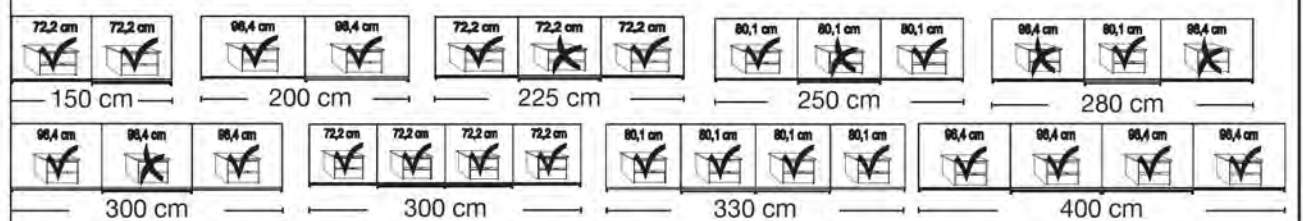

Schwebetürenschränke

Front mit schmalen Querriegel

Innenausstattung:

2 Einlegeböden, 1 Kleiderstange

Beschreibung	Maße in cm		Höhe 217 cm		Höhe 236 cm	
	B	T	Art.-Nr.	EURO	Art.-Nr.	EURO
Glastüren in Kieselgrau und Kristallspiegeltüren mit Querriegel						
2-türig 1 Spiegeltür links	150	67	585	1.489,-	605	1.628,-
2-türig 1 Spiegeltür rechts	150	67	586	1.489,-	606	1.628,-
2-türig 2 Spiegeltüren	150	67	587	1.489,-	607	1.628,-
2-türig 1 Spiegeltür links	200	67	588	1.614,-	608	1.759,-
2-türig 1 Spiegeltür rechts	200	67	589	1.614,-	609	1.759,-
2-türig 2 Spiegeltüren	200	67	590	1.614,-	610	1.759,-
3-türig 1 Spiegeltür mittig	225	67	591	1.754,-	611	1.909,-
3-türig 3 Spiegeltüren	225	67	592	1.754,-	612	1.909,-
3-türig 1 Spiegeltür mittig	250	67	593	1.775,-	613	1.927,-
3-türig 3 Spiegeltüren	250	67	594	1.775,-	614	1.927,-
3-türig 1 Spiegeltür mittig	280	67	595	1.862,-	615	2.033,-
3-türig 3 Spiegeltüren	280	67	596	1.862,-	616	2.033,-
3-türig 1 Spiegeltür mittig	300	67	597	1.881,-	617	2.047,-
3-türig 3 Spiegeltüren	300	67	598	1.881,-	618	2.047,-
- mit Synchronöffnung						
4-türig 2 Spiegeltüren mittig	300	67	599	2.726,-	619	3.005,-
4-türig 4 Spiegeltüren	300	67	600	2.726,-	620	3.005,-
4-türig 2 Spiegeltüren mittig	330	67	601	2.871,-	621	3.171,-
4-türig 4 Spiegeltüren	330	67	602	2.871,-	622	3.171,-
4-türig 2 Spiegeltüren mittig	400	67	603	3.084,-	623	3.403,-
4-türig 4 Spiegeltüren	400	67	604	3.084,-	624	3.403,-

Sockel-Aufteilung