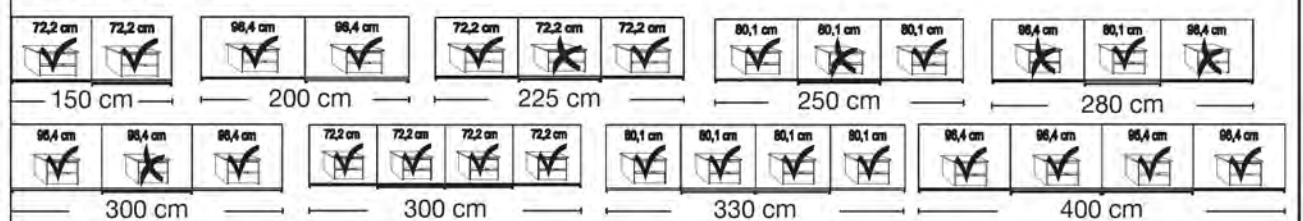

Schwebetürenschränke

Front mit schmalen Querriegel

Innenausstattung:

2 Einlegeböden, 1 Kleiderstange

Beschreibung	Maße in cm		Höhe 217 cm		Höhe 236 cm			
	B	T	Art.-Nr.	EURO	Art.-Nr.	EURO		
Front in Kieselgrau-Dekor und Kristallspiegeltüren mit Querriegel								
	2-türig	1 Spiegeltür links	150	67	A77	1.354,-	A97	1.492,-
	2-türig	1 Spiegeltür rechts	150	67	A78	1.354,-	A98	1.492,-
	2-türig	2 Spiegeltüren	150	67	A79	1.489,-	A99	1.628,-
	2-türig	1 Spiegeltür links	200	67	A80	1.468,-	B01	1.611,-
	2-türig	1 Spiegeltür rechts	200	67	A81	1.468,-	B02	1.611,-
	2-türig	2 Spiegeltüren	200	67	A82	1.614,-	B03	1.759,-
	3-türig	1 Spiegeltür mittig	225	67	A83	1.567,-	B04	1.726,-
	3-türig	3 Spiegeltüren	225	67	A84	1.754,-	B05	1.909,-
	3-türig	1 Spiegeltür mittig	250	67	A85	1.592,-	B06	1.742,-
	3-türig	3 Spiegeltüren	250	67	A86	1.775,-	B07	1.927,-
	3-türig	1 Spiegeltür mittig	280	67	A87	1.677,-	B08	1.848,-
	3-türig	3 Spiegeltüren	280	67	A88	1.862,-	B09	2.033,-
	3-türig	1 Spiegeltür mittig	300	67	A89	1.699,-	B10	1.855,-
	3-türig	3 Spiegeltüren	300	67	A90	1.881,-	B11	2.047,-
- mit Synchronöffnung								
	4-türig	2 Spiegeltüren mittig	300	67	A91	2.447,-	B12	2.726,-
	4-türig	4 Spiegeltüren	300	67	A92	2.726,-	B13	3.005,-
	4-türig	2 Spiegeltüren mittig	330	67	A93	2.557,-	B14	2.857,-
	4-türig	4 Spiegeltüren	330	67	A94	2.871,-	B15	3.171,-
	4-türig	2 Spiegeltüren mittig	400	67	A95	2.766,-	B16	3.080,-
	4-türig	4 Spiegeltüren	400	67	A96	3.084,-	B17	3.403,-

Sockel-Aufteilung