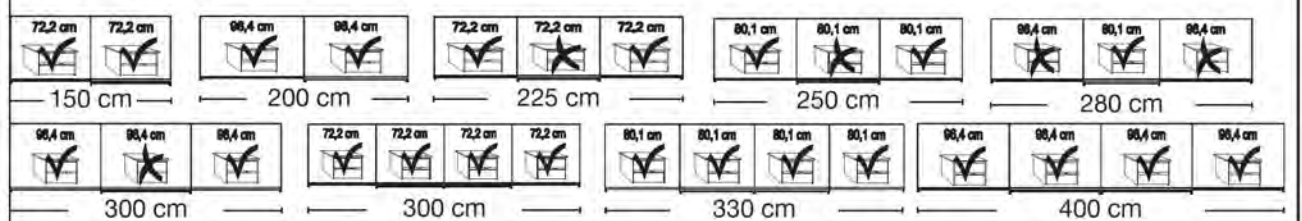

Interliving Kleiderschrank Serie 1205

3000 - Schwebetürenschränke

Schwebetürenschränke

Front schlicht

Innenausstattung:

2 Einlegeböden, 1 Kleiderstange

Beschreibung	Maße in cm		Höhe 217 cm		Höhe 236 cm			
	B	T	Art.-Nr.	EURO	Art.-Nr.	EURO		
Glastüren in Kieselgrau in Kombination mit Türen im Korpus-Farbtönen								
	2-türig	1 Glastür links	150	67	338	1.354,-	358	1.492,-
	2-türig	1 Glastür rechts	150	67	339	1.354,-	359	1.492,-
	2-türig	2 Glastüren	150	67	340	1.489,-	360	1.628,-
	2-türig	1 Glastür links	200	67	341	1.468,-	361	1.611,-
	2-türig	1 Glastür rechts	200	67	342	1.468,-	362	1.611,-
	2-türig	2 Glastüren	200	67	343	1.614,-	563	1.759,-
	3-türig	1 Glastür mittig	225	67	344	1.567,-	564	1.726,-
	3-türig	3 Glastüren	225	67	345	1.754,-	565	1.909,-
	3-türig	1 Glastür mittig	250	67	346	1.592,-	366	1.742,-
	3-türig	3 Glastüren	250	67	347	1.775,-	367	1.927,-
	3-türig	1 Glastür mittig	280	67	348	1.677,-	368	1.848,-
	3-türig	3 Glastüren	280	67	349	1.862,-	569	2.033,-
	3-türig	1 Glastür mittig	300	67	350	1.699,-	570	1.855,-
	3-türig	3 Glastüren	300	67	351	1.881,-	371	2.047,-
	- mit Synchronöffnung							
	4-türig	2 Glastüren mittig	300	67	352	2.447,-	372	2.726,-
	4-türig	4 Glastüren	300	67	353	2.726,-	373	3.005,-
	4-türig	2 Glastüren mittig	330	67	354	2.557,-	374	2.857,-
	4-türig	4 Glastüren	330	67	355	2.871,-	375	3.171,-
	4-türig	2 Glastüren mittig	400	67	356	2.766,-	376	3.080,-
	4-türig	4 Glastüren	400	67	357	3.084,-	377	3.403,-

Sockel-Aufteilung