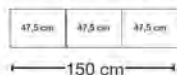

Interliving Kleiderschrank Serie 1205

1000 - Drehtürenschränke

Drehtürenschränke mit Rahmentüren ohne Kranzleiste

Innenausstattung:

2 Einlegeböden, 1 Kleiderstange je Fach
Alle Drehtüren inkl. gedämpfter Scharniere

Beschreibung	Maße in cm		Höhe 216 cm		Höhe 236 cm	
	B	T	Art.-Nr.	EURO	Art.-Nr.	EURO
Front im Korpus-Farbton in Kombination mit Glastüren in Parsol grau						
3-türig 1 Glastür à 50 cm mittig	150	58	CC1	1.295,-	CD4	1.400,-
4-türig 2 Glastüren à 50 cm mittig	200	58	CC2	1.571,-	CD5	1.721,-
6-türig 2 Glastüren à 50 cm mittig *	300	58	CC3	1.866,-	CD6	2.068,-
6-türig 4 Glastüren à 50 cm mittig *	300	58	CC4	2.372,-	CD7	2.574,-
7-türig 3 Glastüren à 50 cm mittig	350	58	CC5	2.799,-	CD8	3.054,-
8-türig 4 Glastüren à 50 cm mittig	400	58	CC6	3.173,-	CD9	3.466,-
Front in Glas weiß in Kombination mit Türen in Glas Parsol grau						
3-türig 1 Tür Glas Parsol grau à 50 cm	150	58	CC7	1.464,-	CE1	1.600,-
4-türig 2 Türen Glas Parsol grau à 50 cm mittig	200	58	CC8	1.759,-	CE2	1.909,-
6-türig 2 Türen Glas Parsol grau à 50 cm mittig *	300	58	CC9	2.241,-	CE3	2.454,-
6-türig 4 Türen Glas Parsol grau à 50 cm mittig *	300	58	CD1	2.557,-	CE4	2.773,-
7-türig 3 Türen Glas Parsol grau à 50 cm mittig	350	58	CD2	3.162,-	CE5	3.429,-
8-türig 4 Türen Glas Parsol grau à 50 cm mittig	400	58	CD3	3.536,-	CE6	3.855,-

* Bei 2 Glastüren: Sockel-Aufteilung 96,4 + 96,4 + 96,4 cm!
* Bei 4 Glastüren: Sockel-Aufteilung 47,5 + 96,4 + 96,4 + 47,5 cm!

Sockel-Aufteilung