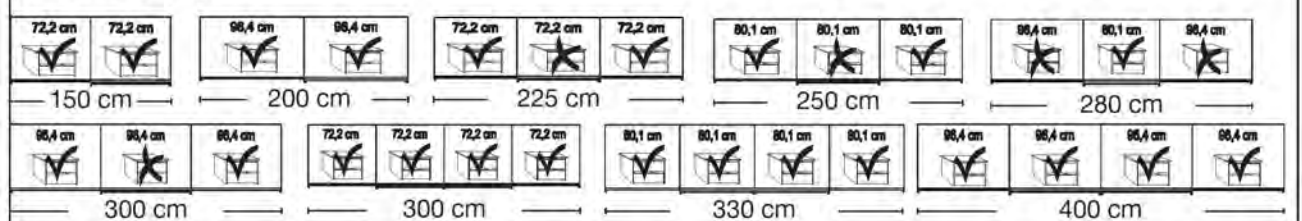

Interliving Kleiderschrank Serie 1205

3000 - Schwebetürenschränke

Schwebetürenschränke

Front mit schmalen Querriegel

Innenausstattung:

2 Einlegeböden, 1 Kleiderstange

Beschreibung	Maße in cm		Höhe 217 cm		Höhe 236 cm	
	B	T	Art.-Nr.	EURO	Art.-Nr.	EURO
Front in Champagner-Dekor mit Querriegel 2-türig 3-türig - mit Synchronöffnung 4-türig	150	67	B18	1.225,-	B27	1.351,-
	200	67	B19	1.328,-	B28	1.457,-
	225	67	B20	1.480,-	B29	1.614,-
	250	67	B21	1.496,-	B30	1.637,-
	280	67	B22	1.583,-	B31	1.738,-
	300	67	B23	1.595,-	B32	1.747,-
	300	67	B24	2.173,-	B33	2.422,-
	330	67	B25	2.251,-	B34	2.520,-
	400	67	B26	2.445,-	B35	2.733,-

Sockel-Aufteilung