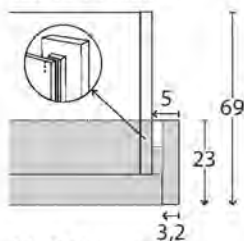

3000 - Schwebetürenschränke

Passepartout-Rahmen für Schwebetürenschränke mit oder ohne Beleuchtung

Beschreibung	Maße in cm		Höhe 221 cm		Höhe 240 cm	
	B	T	Art.-Nr.	EURO	Art.-Nr.	EURO
Passepartout-Rahmen, Breite je Seitenstollen 5 cm mit Beleuchtung						
2 Leuchten - für Schrankbreite 150 cm	160	23	718	559,-	727	613,-
4 Leuchten - für Schrankbreite 200 cm	210	23	719	793,-	728	850,-
6 Leuchten - für Schrankbreite 225 cm	235	23	720	859,-	729	920,-
6 Leuchten - für Schrankbreite 250 cm	260	23	721	874,-	730	928,-
6 Leuchten - für Schrankbreite 280 cm	290	23	722	894,-	731	952,-
6 Leuchten - für Schrankbreite 300 cm - nur für 3-türige Schränke	310	23	723	899,-	732	952,-
8 Leuchten - für Schrankbreite 300 cm - nur für 4-türige Schränke	310	23	724	1.060,-	733	1.118,-
8 Leuchten - für Schrankbreite 330 cm	340	23	725	1.206,-	734	1.260,-
8 Leuchten - für Schrankbreite 400 cm	410	23	726	1.243,-	736	1.301,-

Draufsicht Schrank
inkl. PPT-Rahmen

Maße in cm

Dieses Produkt enthält Lichtquellen
der Energieeffizienzklasse F

Bitte beachten:

Bei Verwendung eines Passepartout-Rahmens verbreitert sich der Schrank auf die ausgewiesenen Maße.

Passepartout-Rahmen für Schränke ab 330 cm mittig gestoßen.