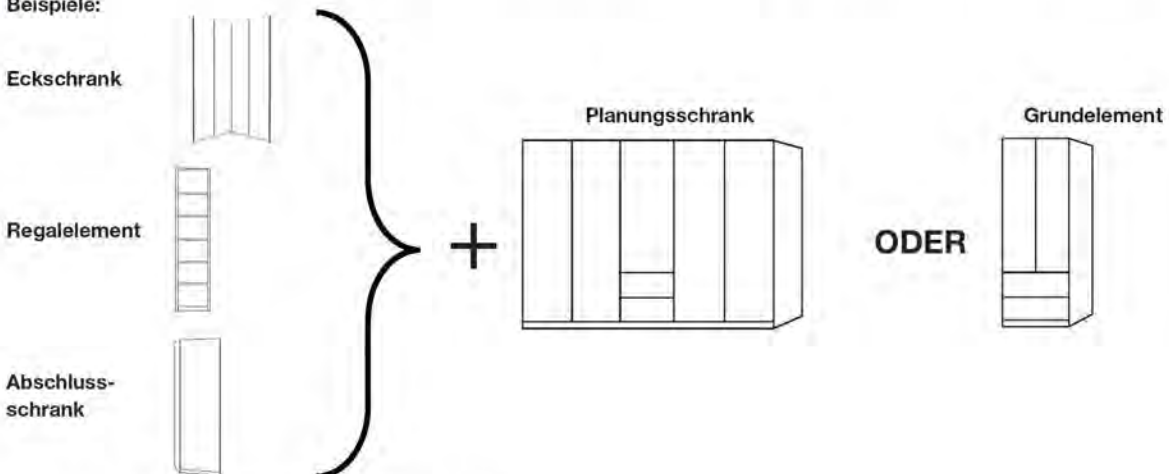

2000 - Falttürenschränke

Interliving - 1205 - 2000

Grund- und Anbauschränke (individuell zusammenstellbar)

Planungshinweise Interliving 1205 - 2000

1. Fügen Sie bitte der Bestellung grundsätzlich eine Stellskizze/ Furnplan-Planung bei.
2. Planen Sie bitte immer ausgehend von der Ecke zu den Seiten.
3. Bestandteile eines Planungsschranks in dem Programm Interliving 1205 sind:
  1) ein Grundelement (mit 2 Außenseiten)
  2) eine beliebige Anzahl von Anbauelementen (mit 1 Mittelseite)

Hinweis: Furnplan differenziert bei Planungsschränken nach Grund- und Anbauelementen automatisch!

4. Direkt neben einem Eckschrank, Regalelement oder Abschlusschrank wird ein Planungsschrank oder ein Grundelement benötigt.

Beispiele:

5. Kranzleisten wahlweise mit oder ohne Beleuchtung:

1) Die Kranzleiste für Eckschränke oder Abschlusschränke bitte separat laut Typenplan bestellen.
2) Die Kranzleiste für Planungsschränke bitte mit der Art.-Nr. **KR1** oder **KR2** bestellen.

Hinweis: Die Kranzleisten bei Planungsschränken werden bis zu einer Länge von max. 300 cm durchgängig geliefert!

Hinweis: Bei einer Kombination aus einem Planungsschrank und einem Regalelement wird die Kranzleiste über die Art.-Nr. **KR1** oder **KR2** gesteuert!

Beispiel 1: