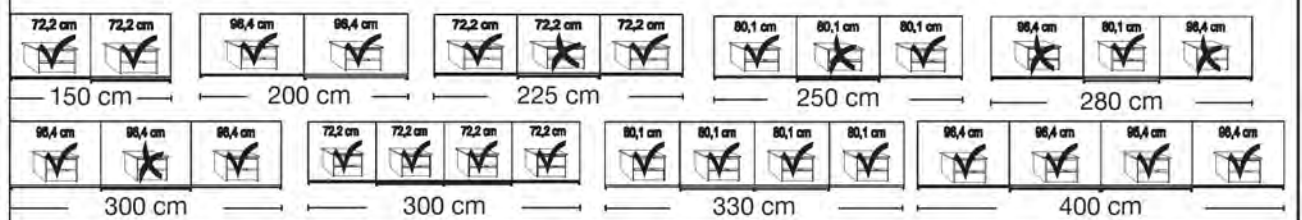

3000 - Schwebetürenschränke

Schwebetürenschränke

Front schlicht

Innenausstattung:

2 Einlegeböden, 1 Kleiderstange

Beschreibung	Maße in cm		Höhe 217 cm		Höhe 236 cm			
	B	T	Art.-Nr.	EURO	Art.-Nr.	EURO		
Front in Kieselgrau-Dekor und Kristallspiegeltüren								
	2-türig	1 Spiegeltür links	150	67	C77	1.354,-	F01	1.492,-
	2-türig	1 Spiegeltür rechts	150	67	C78	1.354,-	F02	1.492,-
	2-türig	2 Spiegeltüren	150	67	C79	1.489,-	F03	1.628,-
	2-türig	1 Spiegeltür links	200	67	C80	1.468,-	F04	1.611,-
	2-türig	1 Spiegeltür rechts	200	67	C81	1.468,-	F05	1.611,-
	2-türig	2 Spiegeltüren	200	67	C82	1.614,-	F06	1.759,-
	3-türig	1 Spiegeltür mittig	225	67	C83	1.567,-	F07	1.726,-
	3-türig	3 Spiegeltüren	225	67	C84	1.754,-	F08	1.909,-
	3-türig	1 Spiegeltür mittig	250	67	C85	1.592,-	F09	1.742,-
	3-türig	3 Spiegeltüren	250	67	C86	1.775,-	F10	1.927,-
	3-türig	1 Spiegeltür mittig	280	67	C87	1.677,-	F11	1.848,-
	3-türig	3 Spiegeltüren	280	67	C88	1.862,-	F12	2.033,-
	3-türig	1 Spiegeltür mittig	300	67	C89	1.699,-	F13	1.855,-
	3-türig	3 Spiegeltüren	300	67	C90	1.881,-	F14	2.047,-
	- mit Synchronöffnung							
	4-türig	2 Spiegeltüren mittig	300	67	C91	2.447,-	F15	2.726,-
	4-türig	4 Spiegeltüren	300	67	C92	2.726,-	F16	3.005,-
	4-türig	2 Spiegeltüren mittig	330	67	C93	2.557,-	F17	2.857,-
	4-türig	4 Spiegeltüren	330	67	C94	2.871,-	F18	3.171,-
	4-türig	2 Spiegeltüren mittig	400	67	C95	2.766,-	F19	3.080,-
4-türig	4 Spiegeltüren	400	67	C96	3.084,-	F20	3.403,-	

Sockel-Aufteilung