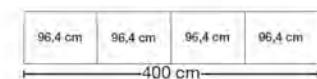

1000 - Drehtürenschränke

Drehtürenschränke mit Rahmentüren ohne Kranzleiste

Innenausstattung:

2 Einlegeböden, 1 Kleiderstange je Fach
Alle Drehtüren inkl. gedämpfter Scharniere

Beschreibung	Maße in cm		Höhe 216 cm		Höhe 236 cm	
	B	T	Art.-Nr.	EURO	Art.-Nr.	EURO
Front in Glas Kieselgrau in Kombination mit Türen in Glas Parsol grau						
3-türig 1 Tür Glas Parsol grau à 50 cm	150	58	CH4	1.464,-	CJ1	1.600,-
4-türig 2 Türen Glas Parsol grau à 50 cm mittig	200	58	CH5	1.759,-	CJ2	1.909,-
6-türig 2 Türen Glas Parsol grau à 50 cm mittig *	300	58	CH6	2.241,-	CJ3	2.499,-
6-türig 4 Türen Glas Parsol grau à 50 cm mittig *	300	58	CH7	2.557,-	CJ4	2.773,-
7-türig 3 Türen Glas Parsol grau à 50 cm mittig	350	58	CH8	3.162,-	CJ5	3.429,-
8-türig 4 Türen Glas Parsol grau à 50 cm mittig	400	58	CH9	3.536,-	CJ6	3.855,-
Front in Glas Champagner in Kombination mit Türen in Glas Parsol grau						
3-türig 1 Tür Glas Parsol grau à 50 cm	150	58	CF4	1.464,-	CG7	1.600,-
4-türig 2 Türen Glas Parsol grau à 50 cm mittig	200	58	CF5	1.759,-	CG8	1.909,-
6-türig 2 Türen Glas Parsol grau à 50 cm mittig *	300	58	CF6	2.241,-	CG9	2.454,-
6-türig 4 Türen Glas Parsol grau à 50 cm mittig *	300	58	CF7	2.557,-	CH1	2.773,-
7-türig 3 Türen Glas Parsol grau à 50 cm mittig	350	58	CF8	3.162,-	CH2	3.429,-
8-türig 4 Türen Glas Parsol grau à 50 cm mittig	400	58	CF9	3.536,-	CH3	3.855,-

* Bei 2 Glastüren: Sockel-Aufteilung 96,4 + 96,4 + 96,4 cm!
Bei 4 Glastüren: Sockel-Aufteilung 47,5 + 96,4 + 96,4 + 47,5 cm!

Sockel-Aufteilung