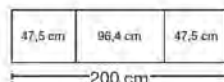

Interliving Kleiderschrank Serie 1205

1000 - Drehtürenschränke

Drehtürenschränke mit Rahmentüren ohne Kranzleiste

Innenausstattung:

2 Einlegeböden, 1 Kleiderstange je Fach
Alle Drehtüren inkl. gedämpfter Scharniere

Beschreibung	Maße in cm		Höhe 216 cm		Höhe 236 cm	
	B	T	Art.-Nr.	EURO	Art.-Nr.	EURO
Front im Korpus-Farbton in Kombination mit Glastüren in Parsol grau						
3-türig 1 Glastür à 50 cm mittig	150	58	CC1	1.295,-	CD4	1.400,-
4-türig 2 Glastüren à 50 cm mittig	200	58	CC2	1.571,-	CD5	1.721,-
6-türig 2 Glastüren à 50 cm mittig *	300	58	CC3	1.866,-	CD6	2.068,-
6-türig 4 Glastüren à 50 cm mittig *	300	58	CC4	2.372,-	CD7	2.574,-
7-türig 3 Glastüren à 50 cm mittig	350	58	CC5	2.799,-	CD8	3.054,-
8-türig 4 Glastüren à 50 cm mittig	400	58	CC6	3.173,-	CD9	3.466,-
Front in Glas weiß in Kombination mit Türen in Glas Parsol grau						
3-türig 1 Tür Glas Parsol grau à 50 cm	150	58	CC7	1.464,-	CE1	1.600,-
4-türig 2 Türen Glas Parsol grau à 50 cm mittig	200	58	CC8	1.759,-	CE2	1.909,-
6-türig 2 Türen Glas Parsol grau à 50 cm mittig *	300	58	CC9	2.241,-	CE3	2.454,-
6-türig 4 Türen Glas Parsol grau à 50 cm mittig *	300	58	CD1	2.557,-	CE4	2.773,-
7-türig 3 Türen Glas Parsol grau à 50 cm mittig	350	58	CD2	3.162,-	CE5	3.429,-
8-türig 4 Türen Glas Parsol grau à 50 cm mittig	400	58	CD3	3.536,-	CE6	3.855,-

* Bei 2 Glastüren: Sockel-Aufteilung 96,4 + 96,4 + 96,4 cm!
* Bei 4 Glastüren: Sockel-Aufteilung 47,5 + 96,4 + 96,4 + 47,5 cm!

Sockel-Aufteilung