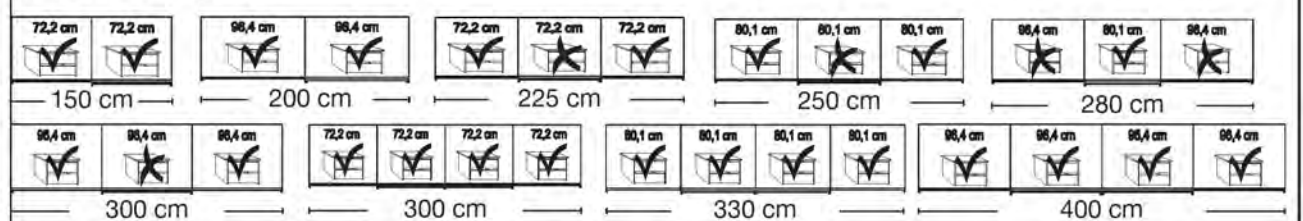

3000 - Schwebetürenschränke

Schwebetürenschränke

Front schlicht

Innenausstattung:

2 Einlegeböden, 1 Kleiderstange

Beschreibung	Maße in cm		Höhe 217 cm		Höhe 236 cm			
	B	T	Art.-Nr.	EURO	Art.-Nr.	EURO		
Front im Korpus-Farbtönen und Kristallspiegeltüren								
	2-türig	1 Spiegeltür links	150	67	218	1.354,-	238	1.492,-
	2-türig	1 Spiegeltür rechts	150	67	219	1.354,-	239	1.492,-
	2-türig	2 Spiegeltüren	150	67	220	1.489,-	240	1.628,-
	2-türig	1 Spiegeltür links	200	67	221	1.468,-	241	1.611,-
	2-türig	1 Spiegeltür rechts	200	67	222	1.468,-	242	1.611,-
	2-türig	2 Spiegeltüren	200	67	223	1.614,-	243	1.759,-
	3-türig	1 Spiegeltür mittig	225	67	224	1.567,-	244	1.726,-
	3-türig	3 Spiegeltüren	225	67	225	1.754,-	245	1.909,-
	3-türig	1 Spiegeltür mittig	250	67	226	1.592,-	246	1.742,-
	3-türig	3 Spiegeltüren	250	67	227	1.775,-	247	1.927,-
	3-türig	1 Spiegeltür mittig	280	67	228	1.677,-	248	1.848,-
	3-türig	3 Spiegeltüren	280	67	229	1.862,-	249	2.033,-
	3-türig	1 Spiegeltür mittig	300	67	230	1.699,-	250	1.855,-
	3-türig	3 Spiegeltüren	300	67	231	1.881,-	251	2.047,-
	- mit Synchronöffnung							
	4-türig	2 Spiegeltüren mittig	300	67	232	2.447,-	252	2.726,-
	4-türig	4 Spiegeltüren	300	67	233	2.726,-	253	3.005,-
	4-türig	2 Spiegeltüren mittig	330	67	234	2.557,-	254	2.857,-
	4-türig	4 Spiegeltüren	330	67	235	2.871,-	255	3.171,-
	4-türig	2 Spiegeltüren mittig	400	67	236	2.766,-	256	3.080,-
	4-türig	4 Spiegeltüren	400	67	237	3.084,-	257	3.403,-

Sockel-Aufteilung