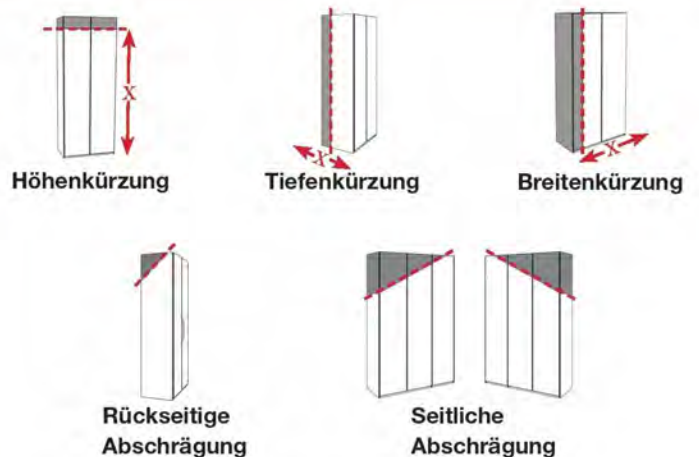

1000 - Drehtürenschränke

3. Beispiel - Eckkombination mit Kranzleiste ohne Beleuchtung:

4. Beispiel - Eckkombination mit Kranzleiste ohne Beleuchtung:

Maßanfertigungen.

1000 - Drehtürenschränke

Korpusbreiten

Drehtürenschränke

Breite	Seite	Sockel	Seite	Sockel	Seite	Sockel	Seite	Sockel	Seite	Breite effektiv
37,5	1,5	34,5	1,5							37,5 cm
50	1,5	47,5	1,5							50,5 cm
75	1,5	72,2	1,5							75,2 cm
100	1,5	96,4	1,5							99,4 cm
150	1,5	96,4	1,5	47,5	1,5					148,4 cm
150	1,5	72,2	1,5	72,2	1,5					148,9 cm
150	1,5	47,5	1,5	47,5	1,5	47,5	1,5			148,5 cm
175	1,5	47,5	1,5	72,2	1,5	47,5	1,5			173,2 cm
200	1,5	96,4	1,5	96,4	1,5					197,3 cm
200	1,5	47,5	1,5	96,4	1,5	47,5	1,5			197,4 cm
225	1,5	72,2	1,5	72,2	1,5	72,2	1,5			222,6 cm
250	1,5	96,4	1,5	47,5	1,5	96,4	1,5			246,3 cm
250	1,5	47,5	1,5	72,2	1,5	72,2	1,5	47,5	1,5	246,9 cm
275	1,5	96,4	1,5	72,2	1,5	96,4	1,5			271 cm
300	1,5	96,4	1,5	96,4	1,5	96,4	1,5			295,2 cm
300	1,5	47,5	1,5	96,4	1,5	96,4	1,5	47,5	1,5	295,3 cm
300	1,5	72,2	1,5	72,2	1,5	72,2	1,5	72,2	1,5	296,3 cm
350	1,5	96,4	1,5	96,4	1,5	47,5	1,5	96,4	1,5	344,2 cm
400	1,5	96,4	1,5	96,4	1,5	96,4	1,5	96,4	1,5	393,1 cm