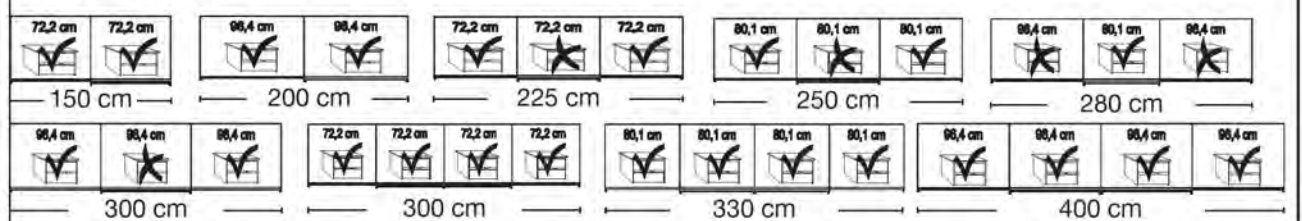

Interliving Kleiderschrank Serie 1205

3000 - Schwebetürenschränke

Schwebetürenschränke

Front schlicht

Innenausstattung:

2 Einlegeböden, 1 Kleiderstange

Beschreibung	Maße in cm		Höhe 217 cm		Höhe 236 cm			
	B	T	Art.-Nr.	EURO	Art.-Nr.	EURO		
Glastüren in Champagner in Kombination mit Türen im Korpus-Farbtönen								
	2-türig	1 Glastür links	150	67	418	1.354,-	438	1.492,-
	2-türig	1 Glastür rechts	150	67	419	1.354,-	439	1.492,-
	2-türig	2 Glastüren	150	67	420	1.489,-	440	1.628,-
	2-türig	1 Glastür links	200	67	421	1.468,-	441	1.611,-
	2-türig	1 Glastür rechts	200	67	422	1.468,-	442	1.611,-
	2-türig	2 Glastüren	200	67	423	1.614,-	443	1.759,-
	3-türig	1 Glastür mittig	225	67	424	1.567,-	444	1.726,-
	3-türig	3 Glastüren	225	67	425	1.754,-	445	1.909,-
	3-türig	1 Glastür mittig	250	67	426	1.592,-	446	1.742,-
	3-türig	3 Glastüren	250	67	427	1.775,-	447	1.927,-
	3-türig	1 Glastür mittig	280	67	428	1.677,-	448	1.848,-
	3-türig	3 Glastüren	280	67	429	1.862,-	449	2.033,-
	3-türig	1 Glastür mittig	300	67	430	1.699,-	450	1.855,-
	3-türig	3 Glastüren	300	67	431	1.881,-	451	2.047,-
	- mit Synchronöffnung							
	4-türig	2 Glastüren mittig	300	67	432	2.447,-	452	2.726,-
	4-türig	4 Glastüren	300	67	433	2.726,-	453	3.005,-
	4-türig	2 Glastüren mittig	330	67	434	2.557,-	454	2.857,-
	4-türig	4 Glastüren	330	67	435	2.871,-	455	3.171,-
	4-türig	2 Glastüren mittig	400	67	436	2.766,-	456	3.080,-
4-türig	4 Glastüren	400	67	437	3.084,-	457	3.403,-	

Sockel-Aufteilung