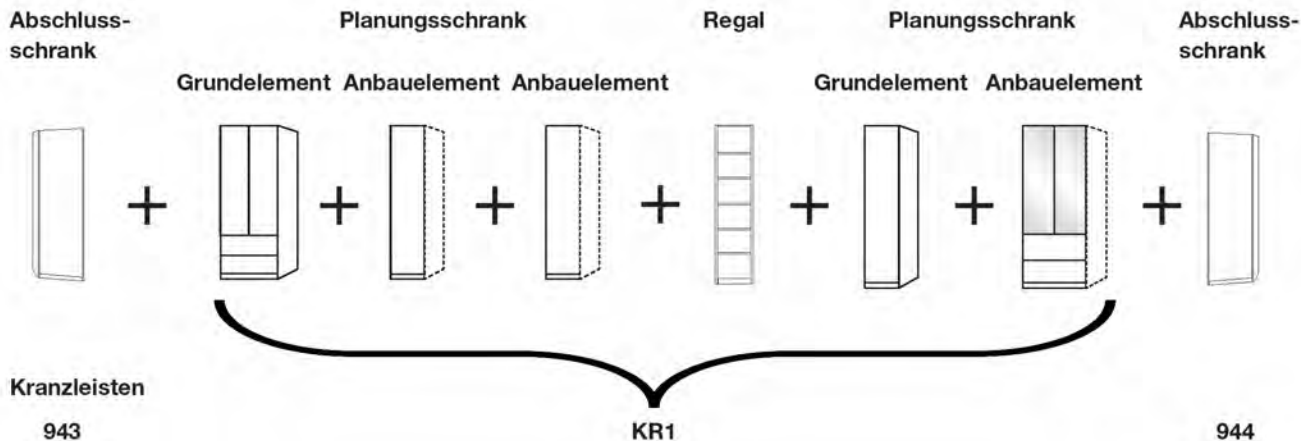

Interliving Kleiderschrank Serie 1205

1000 - Drehtürenschränke

Beispiel 2: