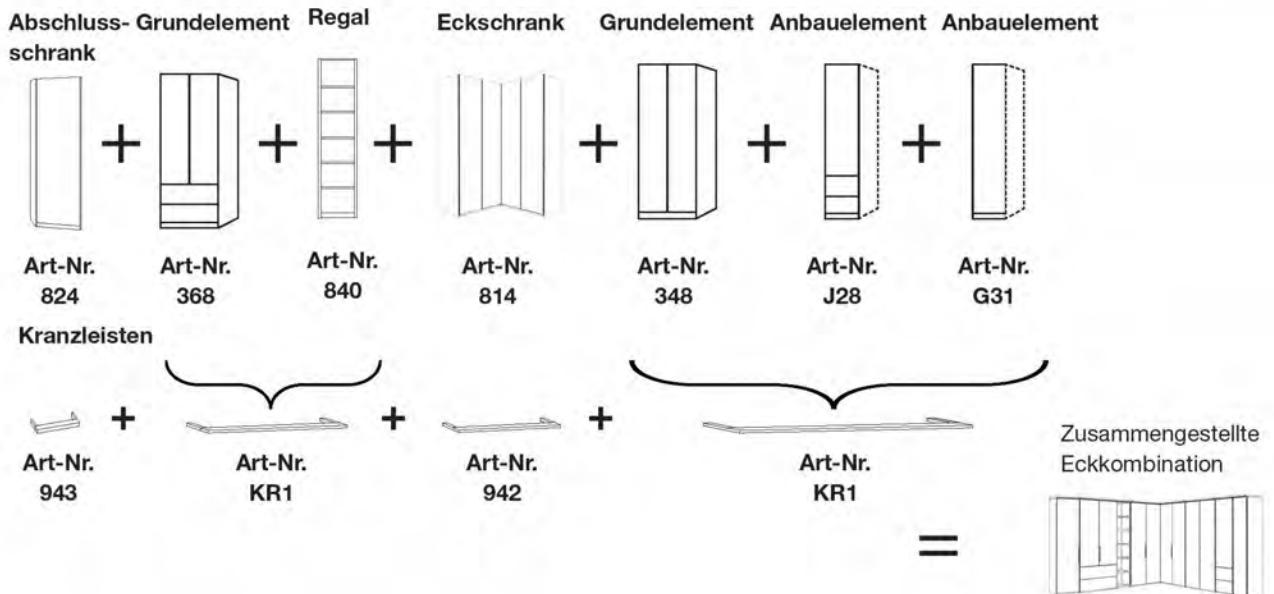

4. Beispiel - Eckkombination mit Kranzleiste ohne Beleuchtung: