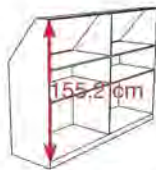

Rückseitige Abschrägung

- **1 x Art.-Nr. 103**
  Grundelement B 100 cm, H 216 cm
- **1 x Art.-Nr. 107**
  Anbauelement B 100 cm, H 216 cm

- **2 x Art.-Nr. D04**
  Aufpreis je Schrank-Element
  (B 200 cm = 2 x 100 cm)

1 x VB1 Verblendungsmaterial im Korpus-Farbtönen
(Oberboden wird durch die Abschrägung und Höhenkürzung sichtbar)