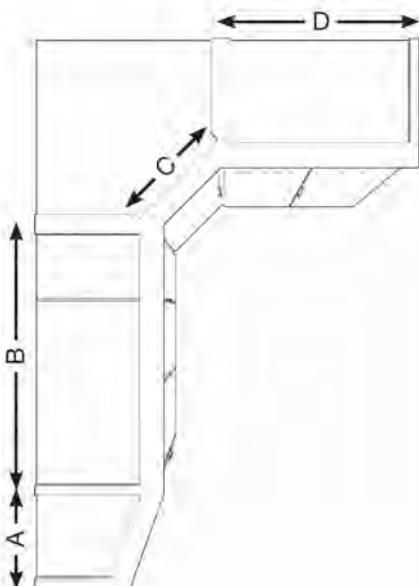

1000 - Drehtürenschränke

Kranzleisten für Planungsschränke, bestehend aus Grund- und

Anbauelement(en) ohne Beleuchtung

Beschreibung	Maße in cm			Art.-Nr.	EURO
	B	H	T		
Kranzleiste, ohne Beleuchtung	1	3,2	12,5	KR1	85,-
Wichtige Hinweise zur Bestellung der Kranzleiste: Dieser Kranz ist ausschließlich für Planungselemente, bestehend aus Grund- und Anbauelement(en), bestellbar. Der Preis berechnet sich folgendermaßen: Die einzelnen Elementbreiten werden addiert und folglich ergibt sich die Gesamtlänge des Kranzes. Diese wird auf volle Meter aufgerundet und mit dem Preis der Artikelnummer KR1 multipliziert. Achtung: Die Artikelnummer KR1 muss, unabhängig von der Länge des Kranzes, nur 1 x bestellt werden! Hinweis: Die Kranzleisten bei Planungsschränken werden bis zu einer Länge von max. 300 cm durchgängig geliefert! Hinweis: Bei einer Kombination aus einem Planungsschrank und einem Regalelement wird die Kranzleiste über die Art.-Nr. KR1 oder KR2 gesteuert!					Preis pro laufendem Meter

Bestellbeispiel:

Element	Bezeichnung	Artikelnummer Kranz
A	Abschlusschrank links	943
B	Planungsschrank, bestehend aus: 100cm-Grundelement 37,5cm-Anbauelement = Gesamtbreite 137,5cm	KR1 Preis = 2 x KR1 (137,5cm wird aufgerundet auf 2m)
C	Ausgebauter Eckschrank	940
D	100cm- Drehtürenschränk	928