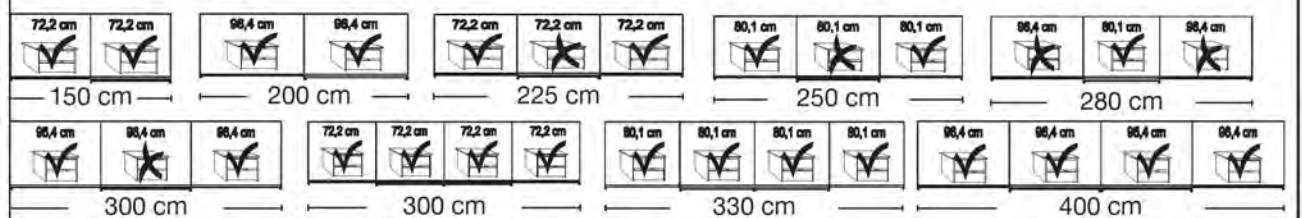

3000 - Schwebetürenschränke

Schwebetürenschränke

Front schlicht

Innenausstattung:

2 Einlegeböden, 1 Kleiderstange

Beschreibung	Maße in cm		Höhe 217 cm		Höhe 236 cm			
	B	T	Art.-Nr.	EURO	Art.-Nr.	EURO		
Front in Champagner-Dekor und Kristallspiegeltüren								
	2-türig	1 Spiegeltür links	150	67	F39	1.354,-	F59	1.492,-
	2-türig	1 Spiegeltür rechts	150	67	F40	1.354,-	F60	1.492,-
	2-türig	2 Spiegeltüren	150	67	F41	1.489,-	F61	1.628,-
	2-türig	1 Spiegeltür links	200	67	F42	1.468,-	F62	1.611,-
	2-türig	1 Spiegeltür rechts	200	67	F43	1.468,-	F63	1.611,-
	2-türig	2 Spiegeltüren	200	67	F44	1.614,-	F64	1.759,-
	3-türig	1 Spiegeltür mittig	225	67	F45	1.567,-	F65	1.726,-
	3-türig	3 Spiegeltüren	225	67	F46	1.754,-	F66	1.909,-
	3-türig	1 Spiegeltür mittig	250	67	F47	1.592,-	F67	1.742,-
	3-türig	3 Spiegeltüren	250	67	F48	1.775,-	F68	1.927,-
	3-türig	1 Spiegeltür mittig	280	67	F49	1.677,-	F69	1.848,-
	3-türig	3 Spiegeltüren	280	67	F50	1.862,-	F70	2.033,-
	3-türig	1 Spiegeltür mittig	300	67	F51	1.699,-	F71	1.855,-
	3-türig	3 Spiegeltüren	300	67	F52	1.881,-	F72	2.047,-
	- mit Synchronöffnung							
	4-türig	2 Spiegeltüren mittig	300	67	F53	2.447,-	F73	2.726,-
	4-türig	4 Spiegeltüren	300	67	F54	2.726,-	F74	3.005,-
	4-türig	2 Spiegeltüren mittig	330	67	F55	2.557,-	F75	2.857,-
	4-türig	4 Spiegeltüren	330	67	F56	2.871,-	F76	3.171,-
	4-türig	2 Spiegeltüren mittig	400	67	F57	2.766,-	F77	3.080,-
	4-türig	4 Spiegeltüren	400	67	F58	3.084,-	F78	3.403,-

Sockel-Aufteilung