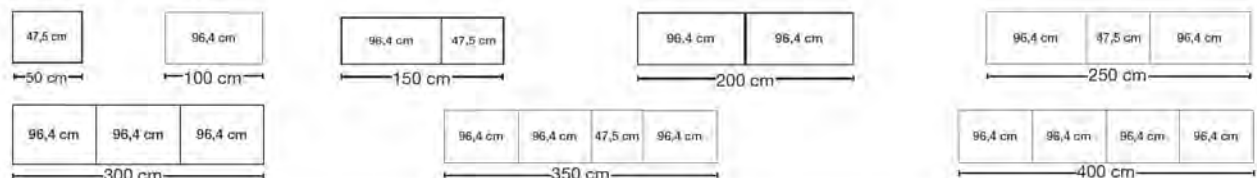

Interliving Kleiderschrank Serie 1205

1000 - Drehtürenschränke

Drehtürenschränke mit Rahmentüren ohne Kranzleiste

Innenausstattung:

2 Einlegeböden, 1 Kleiderstange je Fach
Alle Drehtüren inkl. gedämpfter Scharniere

Beschreibung	Maße in cm		Höhe 216 cm		Höhe 236 cm	
	B	T	Art.-Nr.	EURO	Art.-Nr.	EURO
Front in Glas Parsol Grau 1-türig links angeschlagen 1-türig rechts angeschlagen 2-türig 3-türig 4-türig 5-türig 6-türig 7-türig 8-türig	50	58	CJ7	761,-	CK7	813,-
	50	58	CJ8	761,-	CK8	813,-
	100	58	CJ9	1.293,-	CK9	1.384,-
	150	58	CK1	1.785,-	CL1	1.920,-
	200	58	CK2	2.077,-	CL2	2.229,-
	250	58	CK3	2.471,-	CL3	2.639,-
	300	58	CK4	2.878,-	CL4	3.094,-
	350	58	CK5	3.803,-	CL5	4.068,-
	400	58	CK6	4.176,-	CL6	4.496,-

Sockel-Aufteilung