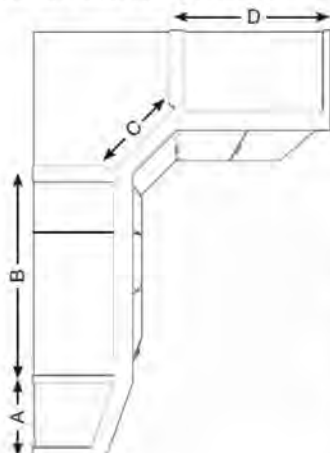

Element	Bezeichnung	Artikelnummer Kranz
A	Abschlusschrank links	943
B	Planungsschrank, bestehend aus: 100cm-Grundelement 37,5cm-Anbauelement = Gesamtbreite 137,5cm	KR1 Preis = 2 x KR1 (137,5cm wird aufgerundet auf 2m)
C	Ausgebauter Eckschrank	940
D	100cm- Falttürenschränk	928