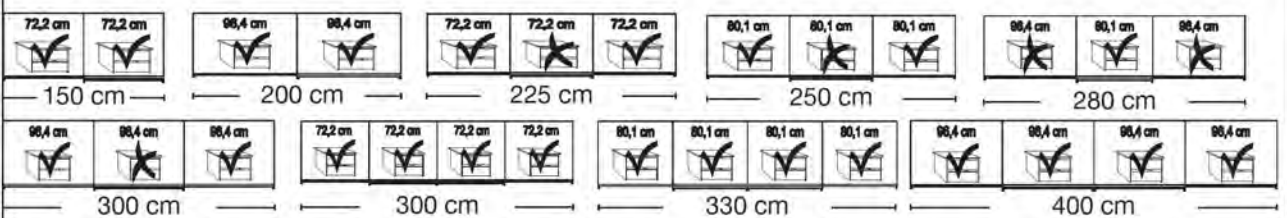

3000 - Schwebetürenschränke

Schwebetürenschränke

Front schlicht

Innenausstattung:

2 Einlegeböden, 1 Kleiderstange

Beschreibung	Maße in cm		Höhe 217 cm		Höhe 236 cm			
	B	T	Art.-Nr.	EURO	Art.-Nr.	EURO		
Glastüren in Kieselgrau und Kristallspiegeltüren								
	2-türig	1 Spiegeltür links	150	67	378	1.489,-	398	1.628,-
	2-türig	1 Spiegeltür rechts	150	67	379	1.489,-	399	1.628,-
	2-türig	2 Spiegeltüren	150	67	380	1.489,-	400	1.628,-
	2-türig	1 Spiegeltür links	200	67	381	1.614,-	401	1.759,-
	2-türig	1 Spiegeltür rechts	200	67	382	1.614,-	402	1.759,-
	2-türig	2 Spiegeltüren	200	67	383	1.614,-	403	1.759,-
	3-türig	1 Spiegeltür mittig	225	67	384	1.754,-	404	1.909,-
	3-türig	3 Spiegeltüren	225	67	385	1.754,-	405	1.909,-
	3-türig	1 Spiegeltür mittig	250	67	386	1.775,-	406	1.927,-
	3-türig	3 Spiegeltüren	250	67	387	1.775,-	407	1.927,-
	3-türig	1 Spiegeltür mittig	280	67	388	1.862,-	408	2.033,-
	3-türig	3 Spiegeltüren	280	67	389	1.862,-	409	2.033,-
	3-türig	1 Spiegeltür mittig	300	67	390	1.881,-	410	2.047,-
	3-türig	3 Spiegeltüren	300	67	391	1.881,-	411	2.047,-
	- mit Synchronöffnung							
	4-türig	2 Spiegeltüren mittig	300	67	392	2.726,-	412	3.005,-
	4-türig	4 Spiegeltüren	300	67	393	2.726,-	413	3.005,-
	4-türig	2 Spiegeltüren mittig	330	67	394	2.871,-	414	3.171,-
	4-türig	4 Spiegeltüren	330	67	395	2.871,-	415	3.171,-
	4-türig	2 Spiegeltüren mittig	400	67	396	3.084,-	416	3.403,-
4-türig	4 Spiegeltüren	400	67	397	3.084,-	417	3.403,-	

Sockel-Aufteilung