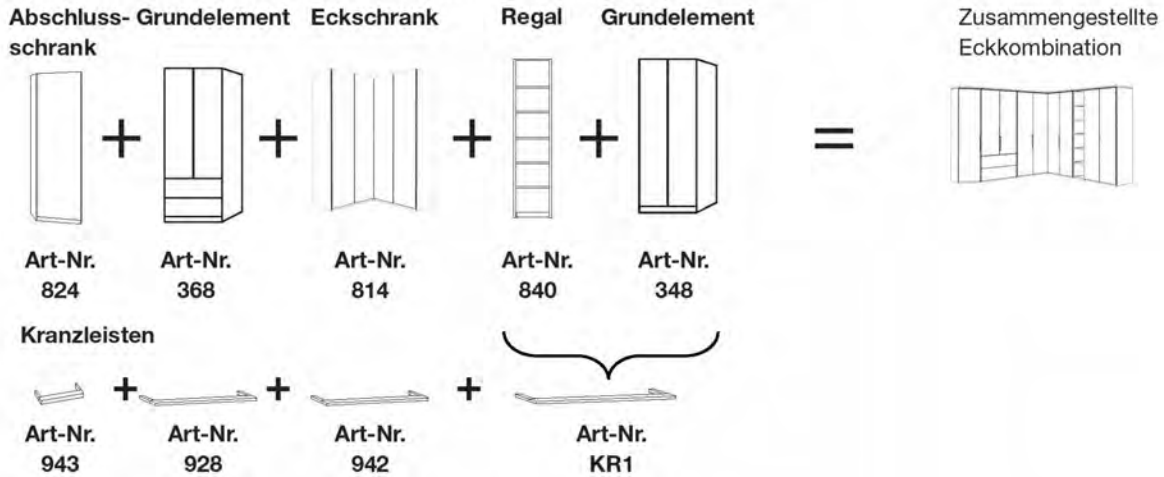

Beispiel 1:

Element	Bezeichnung	Artikelnummer Kranz
A	Abschlusschrank links	943
B	Planungsschrank , bestehend aus: 100cm-Grundelement 37,5cm-Anbauelement = Gesamtbreite 137,5cm	KR1 Preis = 2 x KR1 (137,5cm wird aufgerundet auf 2m)
C	Ausgebauter Eckschrank	940
D	100cm- Drehtürenschränk	928

Interliving Kleiderschrank Serie 1205

1000 - Drehtürenschränke

Beispiel 2:

Planungsbeispiele Interliving 1205 - 1000

1. Beispiel - Drehtürenschränk B 200 cm mit Kranzleiste und Beleuchtung:

2. Beispiel - Drehtürenschränk B 288 cm ohne Kranzleiste:

1000 - Drehtürenschränke

3. Beispiel - Eckkombination mit Kranzleiste ohne Beleuchtung:

4. Beispiel - Eckkombination mit Kranzleiste ohne Beleuchtung:

Maßanfertigungen.

1000 - Drehtürenschränke

Korpusbreiten