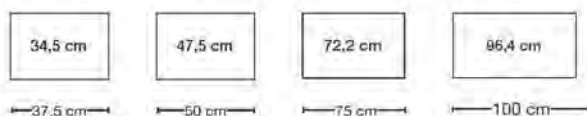

Interliving Kleiderschrank Serie 1205

5000 - Offenes Schranksystem

Grund- und Anbauelemente ohne Kranzleiste

Innenausstattung:
2 Einlegeböden, 1 Kleiderstange

Beschreibung	Maße in cm		Höhe 216 cm		Höhe 236 cm	
	B	T	Art.-Nr.	EURO	Art.-Nr.	EURO
Grundelemente						
Art.-Nr. 100 / 108	Art.-Nr. 101 / 109	37,5	56	100	269,-	108 297,-
		50	56	101	269,-	109 297,-
		75	56	102	389,-	110 431,-
		100	56	103	412,-	111 454,-
Art.-Nr. 102 / 110	Art.-Nr. 103 / 111					
Anbauelemente						
Art.-Nr. 104 / 112	Art.-Nr. 105 / 113	37,5	56	104	234,-	112 260,-
		50	56	105	234,-	113 260,-
		75	56	106	354,-	114 393,-
		100	56	107	375,-	115 419,-
Art.-Nr. 106 / 114	Art.-Nr. 107 / 115					

Sockel-Aufteilung