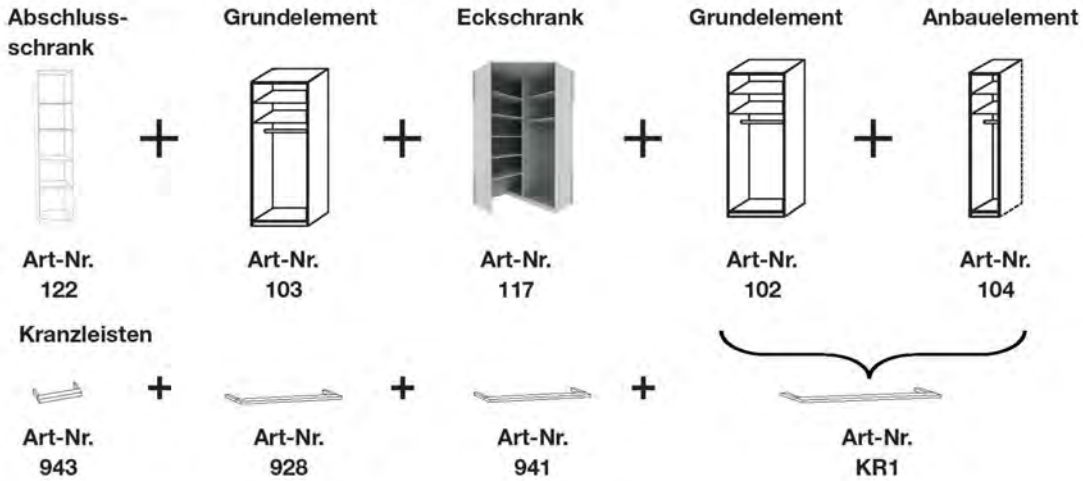

Interliving Kleiderschrank Serie 1205

5000 - Offenes Schranksystem

3. Beispiel - Eckkombination mit Kranzleiste ohne Beleuchtung: