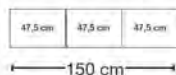

1000 - Drehtürenschränke

Drehtürenschränke mit Rahmentüren ohne Kranzleiste

Innenausstattung:

2 Einlegeböden, 1 Kleiderstange je Fach
Alle Drehtüren inkl. gedämpfter Scharniere

Beschreibung	Maße in cm		Höhe 216 cm		Höhe 236 cm	
	B	T	Art.-Nr.	EURO	Art.-Nr.	EURO
Front in Glas Kieselgrau in Kombination mit Türen in Glas Parsol grau						
3-türig 1 Tür Glas Parsol grau à 50 cm	150	58	CH4	1.464,-	CJ1	1.600,-
4-türig 2 Türen Glas Parsol grau à 50 cm mittig	200	58	CH5	1.759,-	CJ2	1.909,-
6-türig 2 Türen Glas Parsol grau à 50 cm mittig *	300	58	CH6	2.241,-	CJ3	2.499,-
6-türig 4 Türen Glas Parsol grau à 50 cm mittig *	300	58	CH7	2.557,-	CJ4	2.773,-
7-türig 3 Türen Glas Parsol grau à 50 cm mittig	350	58	CH8	3.162,-	CJ5	3.429,-
8-türig 4 Türen Glas Parsol grau à 50 cm mittig	400	58	CH9	3.536,-	CJ6	3.855,-
Front in Glas Champagner in Kombination mit Türen in Glas Parsol grau						
3-türig 1 Tür Glas Parsol grau à 50 cm	150	58	CF4	1.464,-	CG7	1.600,-
4-türig 2 Türen Glas Parsol grau à 50 cm mittig	200	58	CF5	1.759,-	CG8	1.909,-
6-türig 2 Türen Glas Parsol grau à 50 cm mittig *	300	58	CF6	2.241,-	CG9	2.454,-
6-türig 4 Türen Glas Parsol grau à 50 cm mittig *	300	58	CF7	2.557,-	CH1	2.773,-
7-türig 3 Türen Glas Parsol grau à 50 cm mittig	350	58	CF8	3.162,-	CH2	3.429,-
8-türig 4 Türen Glas Parsol grau à 50 cm mittig	400	58	CF9	3.536,-	CH3	3.855,-

* Bei 2 Glastüren: Sockel-Aufteilung 96,4 + 96,4 + 96,4 cm!
Bei 4 Glastüren: Sockel-Aufteilung 47,5 + 96,4 + 96,4 + 47,5 cm!

Sockel-Aufteilung