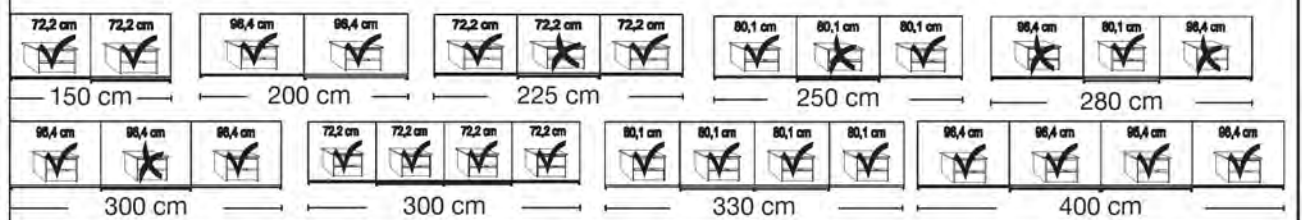

3000 - Schwebetürenschränke

Schwebetürenschränke

Front schlicht

Innenausstattung:

2 Einlegeböden, 1 Kleiderstange

Beschreibung	Maße in cm		Höhe 217 cm		Höhe 236 cm			
	B	T	Art.-Nr.	EURO	Art.-Nr.	EURO		
Front in weiß und Kristallspiegeltüren								
	2-türig	1 Spiegeltür links	150	67	C19	1.354,-	C39	1.492,-
	2-türig	1 Spiegeltür rechts	150	67	C20	1.354,-	C40	1.492,-
	2-türig	2 Spiegeltüren	150	67	C21	1.489,-	C41	1.628,-
	2-türig	1 Spiegeltür links	200	67	C22	1.468,-	C42	1.611,-
	2-türig	1 Spiegeltür rechts	200	67	C23	1.468,-	C43	1.611,-
	2-türig	2 Spiegeltüren	200	67	C24	1.614,-	C44	1.759,-
	3-türig	1 Spiegeltür mittig	225	67	C25	1.567,-	C45	1.726,-
	3-türig	3 Spiegeltüren	225	67	C26	1.754,-	C46	1.909,-
	3-türig	1 Spiegeltür mittig	250	67	C27	1.592,-	C47	1.742,-
	3-türig	3 Spiegeltüren	250	67	C28	1.775,-	C48	1.927,-
	3-türig	1 Spiegeltür mittig	280	67	C29	1.677,-	C49	1.848,-
	3-türig	3 Spiegeltüren	280	67	C30	1.862,-	C50	2.033,-
	3-türig	1 Spiegeltür mittig	300	67	C31	1.699,-	C51	1.855,-
	3-türig	3 Spiegeltüren	300	67	C32	1.881,-	C52	2.047,-
	- mit Synchronöffnung							
	4-türig	2 Spiegeltüren mittig	300	67	C33	2.447,-	C53	2.726,-
	4-türig	4 Spiegeltüren	300	67	C34	2.726,-	C54	3.005,-
	4-türig	2 Spiegeltüren mittig	330	67	C35	2.557,-	C55	2.857,-
	4-türig	4 Spiegeltüren	330	67	C36	2.871,-	C56	3.171,-
	4-türig	2 Spiegeltüren mittig	400	67	C37	2.766,-	C57	3.080,-
	4-türig	4 Spiegeltüren	400	67	C38	3.084,-	C58	3.403,-

Sockel-Aufteilung