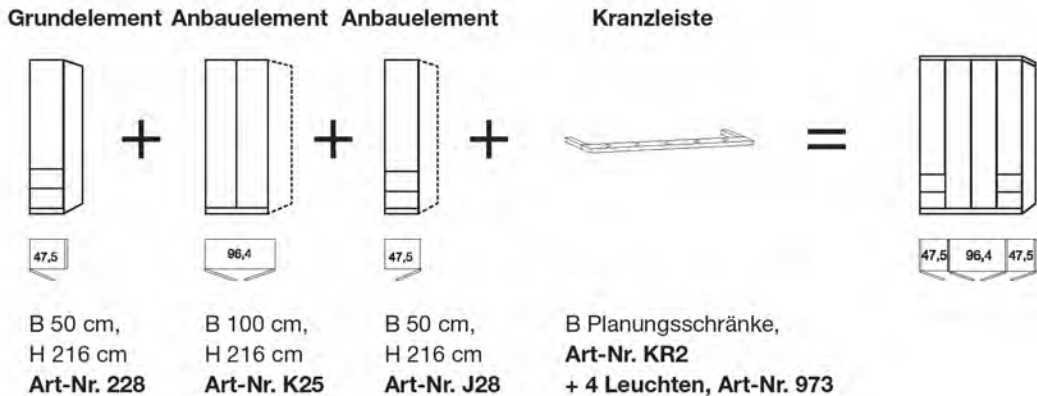

Beispiel 1:

Element	Bezeichnung	Artikelnummer Kranz
A	Abschlusschrank links	943
B	Planungsschrank , bestehend aus: 100cm-Grundelement 37,5cm-Anbauelement = Gesamtbreite 137,5cm	KR1 Preis = 2 x KR1 (137,5cm wird aufgerundet auf 2m)
C	Ausgebauter Eckschrank	940
D	100cm- Drehtürenschränk	928

Interliving Kleiderschrank Serie 1205

1000 - Drehtürenschränke

Beispiel 2:

Planungsbeispiele Interliving 1205 - 1000

1. Beispiel - Drehtürenschränk B 200 cm mit Kranzleiste und Beleuchtung:

2. Beispiel - Drehtürenschränk B 288 cm ohne Kranzleiste: