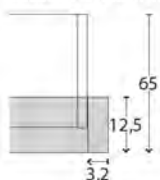

Interliving Kleiderschrank Serie 1205

1000 - Drehtürenschränke

Passepartout-Rahmen ohne Beleuchtung

Nur für Einzelschränke verwendbar!

Beschreibung	Maße in cm		Höhe 220 cm		Höhe 240 cm	
	B	T	Art.-Nr.	EURO	Art.-Nr.	EURO
Breite je Seitenstollen: 3,2 cm, ohne Beleuchtung - für Schrankbreite 50 cm - für Schrankbreite 75 cm - für Schrankbreite 100 cm	56,4	12,5	842	173,-	856	232,-
	81,4	12,5	843	178,-	857	237,-
	106,4	12,5	844	188,-	858	249,-
- für Schrankbreite 150 cm - nur für 3-türige Schränke	156,4	12,5	845	200,-	859	259,-
- für Schrankbreite 150 cm - nur für 4-türige Schränke	156,4	12,5	846	200,-	860	259,-
- für Schrankbreite 175 cm	181,4	12,5	PP1	208,-	PP4	264,-
- für Schrankbreite 200 cm - für Schrankbreite 225 cm	206,4	12,5	847	208,-	861	264,-
	231,4	12,5	848	220,-	862	273,-
- für Schrankbreite 250 cm - nur für 5-türige Schränke	256,4	12,5	849	220,-	863	273,-
- für Schrankbreite 250 cm - nur für 6-türige Schränke	256,4	12,5	850	220,-	864	273,-
- für Schrankbreite 275 cm	281,4	12,5	PP2	230,-	PP5	283,-
- für Schrankbreite 300 cm - nur für 6-türige Schränke	306,4	12,5	851	230,-	865	279,-
- für Schrankbreite 300 cm - nur für 8-türige Schränke	306,4	12,5	852	230,-	866	283,-
- für Schrankbreite 350 cm	356,4	12,5	853	305,-	867	361,-
- für Schrankbreite 400 cm	406,4	12,5	PP3	330,-	PP6	386,-

Draufsicht Schrank
inkl. PPT-Rahmen