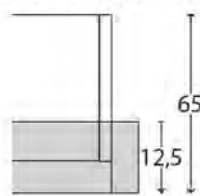

Interliving Kleiderschrank Serie 1205

2000 - Falttürenschränke

Passepartout-Rahmen ohne Beleuchtung

Nur für Einzelschränke verwendbar!

Beschreibung	Maße in cm		Höhe 220 cm		Höhe 240 cm	
	B	T	Art.-Nr.	EURO	Art.-Nr.	EURO
Breite je Seitenstollen: 3,2 cm, ohne Beleuchtung - für Schrankbreite 50 cm - für Schrankbreite 75 cm - für Schrankbreite 100 cm	56,4	12,5	842	173,-	856	232,-
	81,4	12,5	843	178,-	857	237,-
	106,4	12,5	844	188,-	858	249,-
- für Schrankbreite 150 cm - nur für 3-türige Schränke	156,4	12,5	845	200,-	859	259,-
- für Schrankbreite 150 cm - nur für 4-türige Schränke	156,4	12,5	846	200,-	860	259,-
- für Schrankbreite 175 cm	181,4	12,5	PP1	208,-	PP3	264,-
- für Schrankbreite 200 cm - für Schrankbreite 225 cm	206,4 231,4	12,5 12,5	847 848	208,- 220,-	861 862	264,- 273,-
- für Schrankbreite 250 cm - nur für 5-türige Schränke	256,4	12,5	849	220,-	863	273,-
- für Schrankbreite 250 cm - nur für 6-türige Schränke	256,4	12,5	850	220,-	864	273,-
- für Schrankbreite 275 cm	281,4	12,5	PP2	230,-	PP4	283,-
- für Schrankbreite 300 cm - nur für 6-türige Schränke	306,4	12,5	851	219,-	865	283,-
- für Schrankbreite 300 cm - nur für 8-türige Schränke	306,4	12,5	852	230,-	866	283,-
- für Schrankbreite 350 cm	356,4	12,5	853	305,-	867	361,-

Draufsicht Schrank inkl. PPT-Rahmen

Maße in cm