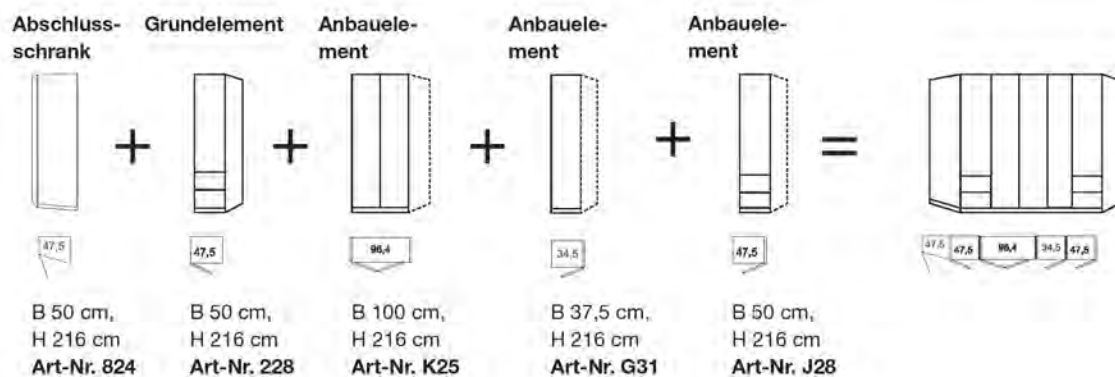

2. Beispiel - Falttürenschränk B 288 cm ohne Kranzleiste:

2000 - Falttürenschränke

Interliving - 1205 - 2000

3. Beispiel - Eckkombination mit Kranzleiste ohne Beleuchtung:

Kranzleisten

4. Beispiel - Eckkombination mit Kranzleiste ohne Beleuchtung: