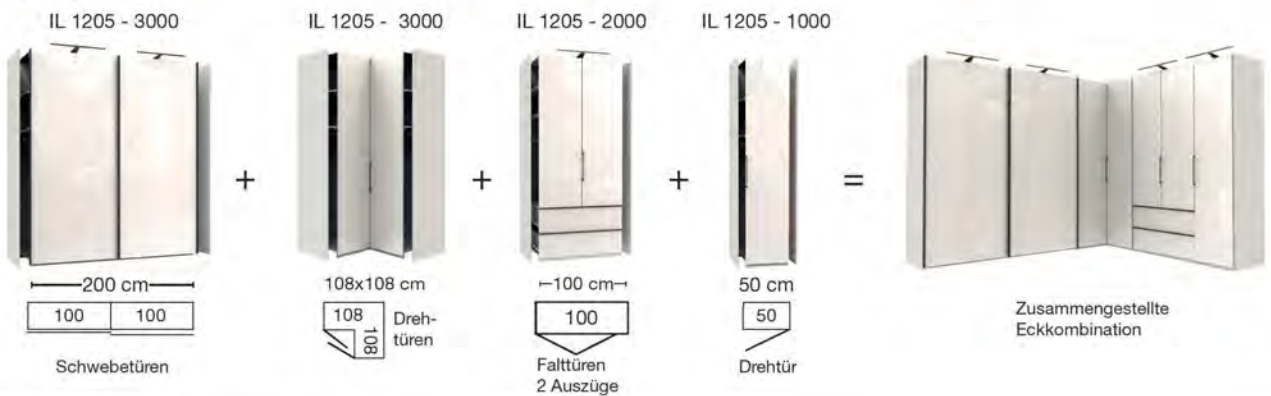

Kombinierte Schränke (individuell zusammenstellbar) aus IL 1205 - 1000 + 2000 + 3000

1. Beispiel:

2. Beispiel: