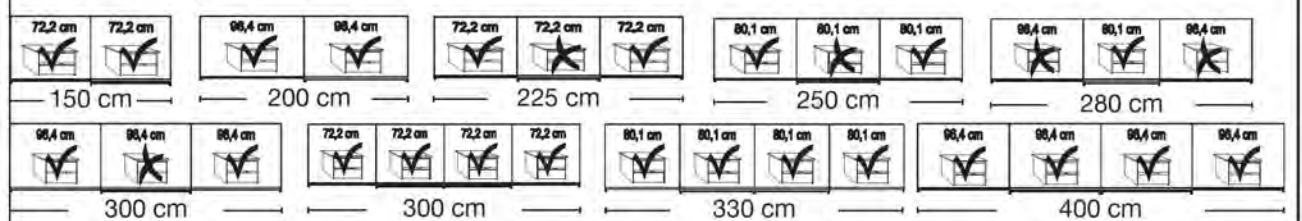

Interliving Kleiderschrank Serie 1205

3000 - Schwebetürenschränke

Schwebetürenschränke

Front mit schmalen Querriegel

Innenausstattung:

2 Einlegeböden, 1 Kleiderstange

Beschreibung	Maße in cm		Höhe 217 cm		Höhe 236 cm			
	B	T	Art.-Nr.	EURO	Art.-Nr.	EURO		
Glastüren in Kieselgrau in Kombination mit Türen im Korpus-Farbton								
	2-türig	1 Glastür links	150	67	540	1.354,-	560	1.492,-
	2-türig	1 Glastür rechts	150	67	541	1.354,-	561	1.492,-
	2-türig	2 Glastüren	150	67	542	1.489,-	562	1.628,-
	2-türig	1 Glastür links	200	67	543	1.468,-	566	1.611,-
	2-türig	1 Glastür rechts	200	67	544	1.468,-	567	1.611,-
	2-türig	2 Glastüren	200	67	545	1.614,-	568	1.759,-
	3-türig	1 Glastür mittig	225	67	546	1.567,-	571	1.726,-
	3-türig	3 Glastüren	225	67	547	1.754,-	572	1.909,-
	3-türig	1 Glastür mittig	250	67	548	1.592,-	573	1.742,-
	3-türig	3 Glastüren	250	67	549	1.775,-	574	1.927,-
	3-türig	1 Glastür mittig	280	67	550	1.677,-	575	1.848,-
	3-türig	3 Glastüren	280	67	551	1.862,-	576	2.033,-
	3-türig	1 Glastür mittig	300	67	552	1.699,-	577	1.855,-
	3-türig	3 Glastüren	300	67	553	1.881,-	578	2.047,-
	- mit Synchronöffnung							
	4-türig	2 Glastüren mittig	300	67	554	2.447,-	579	2.726,-
	4-türig	4 Glastüren	300	67	555	2.726,-	580	3.005,-
	4-türig	2 Glastüren mittig	330	67	556	2.557,-	581	2.857,-
	4-türig	4 Glastüren	330	67	557	2.871,-	582	3.171,-
	4-türig	2 Glastüren mittig	400	67	558	2.766,-	583	3.080,-
	4-türig	4 Glastüren	400	67	559	3.084,-	584	3.403,-

Sockel-Aufteilung