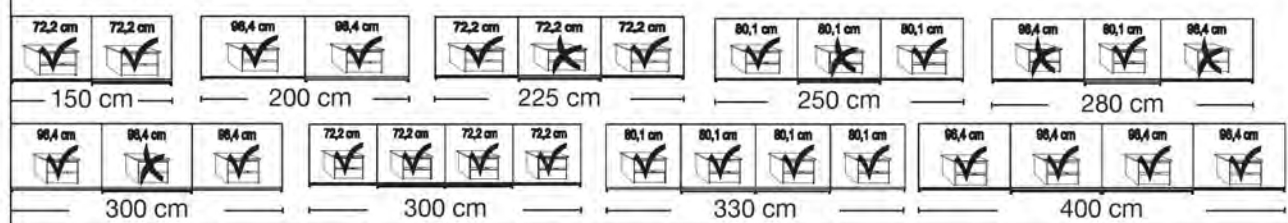

3000 - Schwebetürenschränke

Schwebetürenschränke

Front schlicht

Innenausstattung:

2 Einlegeböden, 1 Kleiderstange

Beschreibung	Maße in cm		Höhe 217 cm		Höhe 236 cm			
	B	T	Art.-Nr.	EURO	Art.-Nr.	EURO		
Glastüren in Champagner und Kristallspiegeltüren								
	2-türig	1 Spiegeltür links	150	67	458	1.489,-	478	1.628,-
	2-türig	1 Spiegeltür rechts	150	67	459	1.489,-	479	1.628,-
	2-türig	2 Spiegeltüren	150	67	460	1.489,-	480	1.628,-
	2-türig	1 Spiegeltür links	200	67	461	1.614,-	481	1.759,-
	2-türig	1 Spiegeltür rechts	200	67	462	1.614,-	482	1.759,-
	2-türig	2 Spiegeltüren	200	67	463	1.614,-	483	1.759,-
	3-türig	1 Spiegeltür mittig	225	67	464	1.754,-	484	1.909,-
	3-türig	3 Spiegeltüren	225	67	465	1.754,-	485	1.909,-
	3-türig	1 Spiegeltür mittig	250	67	466	1.775,-	486	1.927,-
	3-türig	3 Spiegeltüren	250	67	467	1.775,-	487	1.927,-
	3-türig	1 Spiegeltür mittig	280	67	468	1.862,-	488	2.033,-
	3-türig	3 Spiegeltüren	280	67	469	1.862,-	489	2.033,-
	3-türig	1 Spiegeltür mittig	300	67	470	1.881,-	490	2.047,-
	3-türig	3 Spiegeltüren	300	67	471	1.881,-	491	2.047,-
	- mit Synchronöffnung							
	4-türig	2 Spiegeltüren mittig	300	67	472	2.726,-	492	3.005,-
	4-türig	4 Spiegeltüren	300	67	473	2.726,-	493	3.005,-
	4-türig	2 Spiegeltüren mittig	330	67	474	2.871,-	494	3.171,-
	4-türig	4 Spiegeltüren	330	67	475	2.871,-	495	3.171,-
	4-türig	2 Spiegeltüren mittig	400	67	476	3.084,-	496	3.403,-
4-türig	4 Spiegeltüren	400	67	477	3.084,-	497	3.403,-	

Sockel-Aufteilung