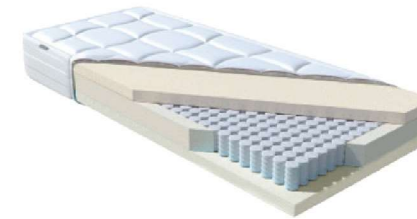

Lattenrahmen

LR 26

- Lattenrahmen mit 26 flexibel gelagerten Federholzleisten
- Kopfteil 4-fach manuell verstellbar
- Fußteil aufklappbar

Standard

LR 28 Motor

- Motor-Lattenrahmen mit 28 Federleisten
- Kopf- und Fußteil separat und stufenlos elektrisch verstellbar

gegen Aufpreis**Wichtige Hinweise:**

- ohne Lattenrahmen nicht möglich
- Kombination verschiedener Lattenrahmen nicht möglich
- Bettbreite 140cm immer zwei Bettkästen und 1 Lattenrahmen

Matratze

MA 350

- In Ober- und Unterseite versteppte Adaptionsschaum-Platte für optimale Druckentlastung
- eine zusätzliche Schaumabdeckung sorgt für ein angenehmes Liegegefühl
- Punktelastischer Liegekomfort
- Hoher Hygienekomfort - Bezug ist durch Reißverschluss abnehmbar und waschbar gemäß Etikett
- 4 Matratzengriffe ermöglichen ein leichtes Drehen der Matratze
- Liegekomfort durch mögliche Härtegrade H2 (**Standard**), H3 (**preisgleich**) und H4 (**gegen Aufpreis**)