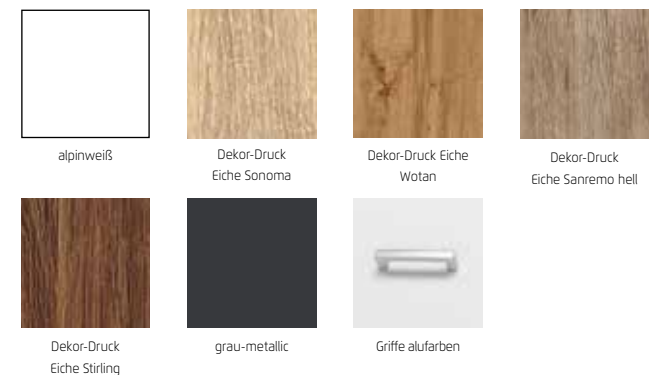

Korpus	Modell-Nr.		
	Front korpusfarben	Front alpinweiß	Front grau-metallic
Dekor-Druck Eiche Sonoma	AP655	AP665	-
Dekor-Druck Eiche Wotan	AC039	AC038	AC040
Dekor-Druck Eiche Sanremo hell	AP473	AP483	-
Dekor-Druck Eiche Stirling	AP576	AP586	-
grau-metallic	A7455	AM836	-
alpinweiß	A8335	-	-

Extras für Schränke siehe rauch BLUE ZUBEHÖR 2.0.

Lieferant: Rauch Möbelwerke GmbH

Qualitätsmerkmale

rauch BLUE

Innenfarbe
Dekor-Druck
Texline

Führungs-
schielen
aus Metall

Schubkästen
mit kugelgela-
gerten, leisen
Laufschielen

Der wohngesunde
Frischholz-Werkstoff

Korpus	Modell-Nr.		
	Front korpusfarben	Front alpinweiß	Front grau-metallic
Dekor-Druck Eiche Sonoma	AP655	AP665	-
Dekor-Druck Eiche Wotan	AC039	AC038	AC040
Dekor-Druck Eiche Sanremo hell	AP473	AP483	-
Dekor-Druck Eiche Stirling	AP576	AP586	-
grau-metallic	A7455	AMB36	-
alpinweiß	A8335	-	-

BREMEN

rauch BLUE

Korpus	Modell-Nr.		
	Front korpusfarben	Front alpinweiß	Front grau-metallic
Dekor-Druck Eiche Sonoma	AP655	AP665	-
Dekor-Druck Eiche Wotan	AC039	AC038	AC040
Dekor-Druck Eiche Sanremo hell	AP473	AP483	-
Dekor-Druck Eiche Stirling	AP576	AP586	-
grau-metallic	A7455	AM836	-
alpinweiß	A8335	-	-