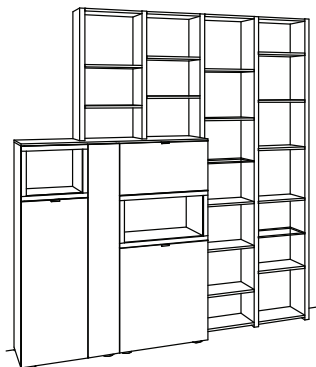

Kombination AN07-....

AN57-.... spiegelseitig zur Abbildung (preisgleich)

B 205 cm
H 226 cm
T 43/26 cm

AN07-....
PG 1
PG 3

Kombination bestehend aus:

1x Highboard andiamo	7135-
1x Aufsatzstollen Highboard andiamo, links	7177-..01
3x Regalboden andiamo, Holz	7178-..00
1x Aufsatzstollen Highboard andiamo, mitte	7177-..02
3x Regalboden andiamo, Holz	7178-..00
1x Stollen andiamo, mitte	7173-..02
7x Regalboden andiamo, Holz	7178-..00
1x Regalboden andiamo, Glas	7179-1200
1x Stollen andiamo, mitte	7173-..02
7x Regalboden andiamo, Holz	7178-..00
1x Regalboden andiamo, Glas	7179-1200
1x Stollen andiamo, rechts	7173-..03

BELEUCHTUNGS-PAKET:

Komplette Beleuchtung inkl. Trafo, Verlängerung u. Funkdimmer **AL07-0000**

BELEUCHTUNG für Einzelbestellungen:

1x Beleuchtung offenes Fach, 2er Set, Highboard	7190-0002
2x Beleuchtung Regalboden, 1er Set, Regalboden à	7192-0001
1x Trafo	7184-0000
2x Extra Verlängerung andiamo à	7185-0000
1x Funkdimmer-Set	0094-0001

Zusatz-ausstattung, wahlweise:

1x Glastür für offenes Fach für 7135, Highboard	0185-0000L
1x Glastür für offenes Fach für 7135, Highboard	0186-0000R
1x Eckkaufpreis links für 7135, Highboard	0225-0000L
1x Eckkaufpreis + Verglasung li. für 7135, Highboard	0335-0000L

Stollen und Regalböden sind immer in der Farbe des Korpus.