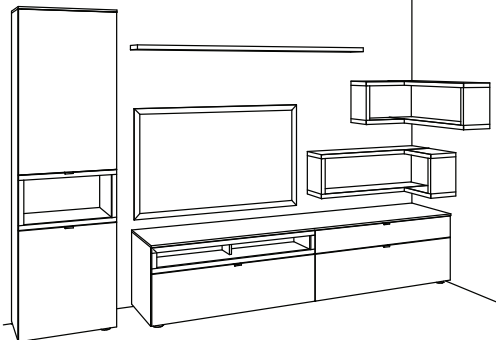

Kombination AN12-....

AN62-.... spiegelseitig zur Abbildung (preisgleich)

B	320/100 cm	AN12-....
H	207 cm	PG 1
T	53/43/24/20 cm	PG 3

Kombination bestehend aus:

1x	Vitrine andiamo, links angeschlagen	7154-
1x	Lowboard andiamo	7039-
1x	Wandboard andiamo	7182..00
1x	Eckregal andiamo	7046..00L
1x	Eckregal andiamo	7046..00R

BELEUCHTUNGS-PAKET:

Komplette Beleuchtung inkl. Trafo, Verlängerung u. Funkdimmer	AL12-0000

BELEUCHTUNG für Einzelbestellungen:

1x	Beleuchtung offenes Fach, 1er Set, Vitrine	7190-0001
1x	Beleuchtung offenes Fach, 2er Set, Lowboard	7190-0002
1x	Beleuchtung, 3er Set, Wandboard	7192-0003
2x	Beleuchtung offenes Fach, 3er Set, Eckregal à	7190-0003
2x	Außenbeleuchtung, 2er Set, Eckregal à	7195-0002
2x	Trafo à	7184-0000
2x	Extra Verlängerung andiamo à	7185-0000
1x	Funkdimmer-Set	0094-0001

Zusatz-ausstattung, wahlweise:

1x	Kabeldurchlass, Lowboard	7199-0000
1x	Glastür für offenes Fach für 7154, Vitrine	0186-0000L
1x	Eckaufpreis für 7154, Vitrine	0226-0000L
1x	Eckaufpreis + Verglasung für 7154, Vitrine	0336-0000L

Wandboards und Hängeregale sind immer in der Farbe des Korpus.