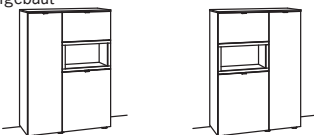

Bestell-Nr.:	7126-	7127-	à
PG 1			
PG 3			
Eckaufpreis für 7126	0226-0000R		
Eckaufpreis für 7127	0226-0000L		
Eckaufpreis + Verglasung für 7126	0336-0000R		
Eckaufpreis + Verglasung für 7127	0336-0000L		
1x Glastür für offenes Fach für 7126	0186-0000R		
1x Glastür für offenes Fach für 7127	0186-0000L		
1x Beleuchtung offenes Fach, 1er Set	7190-0001		
Trafo	7184-0000		

Highboard andiamo

2-türig
3 Holzböden, verstellbar
1 Konstruktionsboden
1 offenes Fach
2 Schubkästen mit Vollauszügen
Aufgebaut

B à 100 cm
H 139 cm
T 43 cm