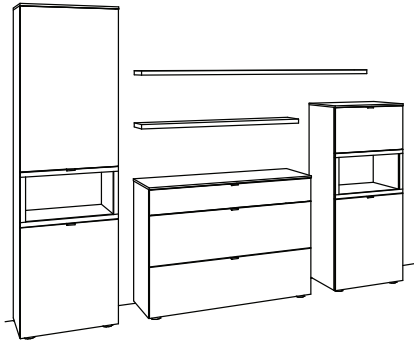

optional für offene Fächer:

- Eckfach
- Glastüren

Griffe: Metall,
 Verglasung: ESG Optiwhite klar

Kombination AN06-....

AN56-.... spiegelseitig zur Abbildung (preisgleich)

B 280 cm
 H 207 cm
 T 43/20 cm

AN06-....
 PG 1
 PG 3