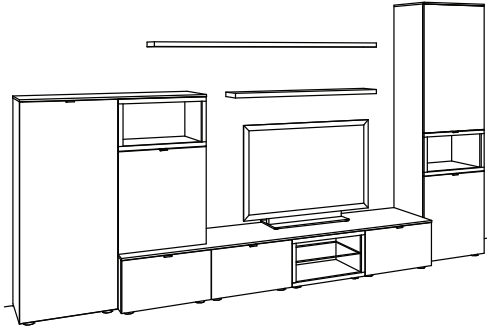

Kombination AN36-....

AN86-.... spiegelseitig zur Abbildung (preisgleich)

B	360 cm
H	207 cm
T	53/43/20 cm

AN36-....
PG 1
PG 3

Kombination bestehend aus:

1x Aufsatzelement Highboard andiamo	7149-
1x Lowboard andiamo	7015-
1x Wandboard andiamo	7181-..00
1x Wandboard andiamo	7182-..00
1x Vitrine andiamo, rechts angeschl.	7155-

BELEUCHTUNGS-PAKET:

Komplette Beleuchtung inkl. Trafo, Verlängerung u. Funkdimmer **AL36-0000**

BELEUCHTUNG für Einzelbestellungen:

3x Beleuchtung offenes Fach, 1er Set, Aufsatzelement/Lowboard/Vitrine à	7190-0001
1x Beleuchtung, 2er Set, Wandboard	7192-0002
1x Beleuchtung, 3er Set, Wandboard	7192-0003
1x Trafo	7184-0000
2x Extra Verlängerung andiamo à	7185-0000
1x Funkdimmer-Set	0094-0001

Zusatzausstattung, wahlweise:

1x Kabeldurchlass, Lowboard	7199-0000
2x Glastür für offenes Fach für 7155, Aufsatzelement/Vitrine à	0186-0000R
1x Glastür für offenes Fach für 7015, Lowboard	0186-0000L
2x Eckkaufpreis für 7155, Aufsatzelement/Vitrine à	0226-0000R
2x Eckkaufpreis + Verglasung für 7155, Aufsatzelement/Vitrine à	0336-0000R

Wandboards sind immer in der Farbe des Korpus.