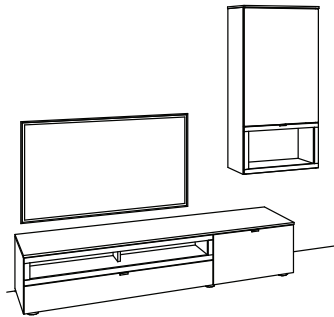

Kombination AN47-....

AN97-.... spiegelseitig zur Abbildung (preisgleich)

B	210 cm
H	190 cm
T	53/33 cm

AN47-....

PG 1
PG 3

Kombination bestehend aus:

1x Lowboard andiamo	7018-
1x Hängetype andiamo, rechts angeschl.	7063-

BELEUCHTUNGS-PAKET:

Komplette Beleuchtung inkl. Trafo, Verlängerung u. Funkdimmer **AL47-0000**

BELEUCHTUNG für Einzelbestellungen:

1x Beleuchtung offenes Fach, 2er Set, Lowboard	7190-0002
1x Beleuchtung offenes Fach, 1er Set, Hängetype	7190-0001
1x Trafo	7184-0000
1x Extra Verlängerung andiamo	7185-0000
1x Funkdimmer-Set	0094-0001

Zusatz-ausstattung, wahlweise:

1x Kabeldurchlass, Lowboard	7199-0000
1x Glastür für offenes Fach für 7063, Hängetype	0186-0000R
1x Eckkaufpreis für 7063, Hängetype	0226-0000R
1x Eckkaufpreis + Verglasung für 7063, Hängetype	0336-0000R