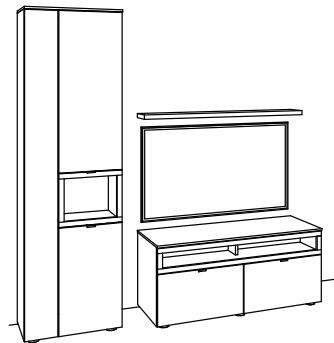

Kombination AN48-....

AN98-.... spiegelseitig zur Abbildung (preisgleich)

B	200 cm
H	207 cm
T	53/43/20 cm

AN48-....

PG 1
PG 3

Kombination bestehend aus:

1x Vitrine andiamo	7160-
1x Lowboard andiamo	7030-
1x Wandboard andiamo	7181-..00

BELEUCHTUNGS-PAKET:

Komplette Beleuchtung inkl. Trafo, Verlängerung u. Funkdimmer **AL48-0000**

BELEUCHTUNG für Einzelbestellungen:

1x Beleuchtung offenes Fach, 1er Set, Vitrine	7190-0001
1x Beleuchtung offenes Fach, 2er Set, Lowboard	7190-0002
1x Beleuchtung, 2er Set, Wandboard	7192-0002
1x Trafo	7184-0000
2x Extra Verlängerung andiamo à	7185-0000
1x Funkdimmer-Set	0094-0001

Zusatz-ausstattung, wahlweise:

1x Kabeldurchlass, Lowboard	7199-0000
1x Glastür für offenes Fach für 7160, Vitrine	0185-0000R
1x Eckkaufpreis für 7160, Vitrine	0225-0000R
1x Eckkaufpreis + Verglasung für 7160, Vitrine	0335-0000R

Wandboards sind immer in der Farbe des Korpus.