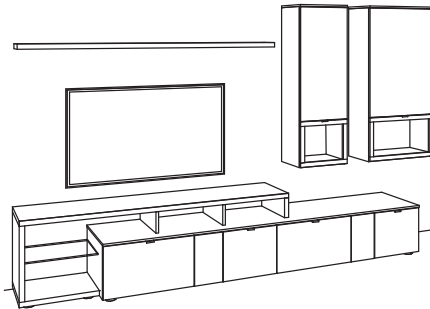

andiamo

Lieferbare Ausführungen:

Korpus + Front (5. + 6. Stelle der Bestell-Nr.)

24 - Lack weiß matt

27 - Lack basalt matt

Offene Fächer (7. + 8. Stelle der Bestell-Nr.)

PG 1 24 - Lack weiß matt 42 - Colorado Nussbaum geölt

27 - Lack basalt matt 75 - Wildeiche hell geölt

85 - Kernbuche geölt

PG 3 78 - Anziano Eiche lackiert gebürstet

optional für offene Fächer:

- Eckfach
- Glastüren

Griffe: Metall,
Verglasung: ESG Optiwhite Klar

Kombination AN43-....

AN93-.... spiegelseitig zur Abbildung (preisgleich)

B 315 cm
H 190 cm
T 53/43/34/20 cm

AN43-....
PG 1
PG 3

Achtung: Kombination nur in Lack nicht möglich!

Kombination bestehend aus:

1x Medienkonsole andiamo	7027-..00
1x Lowboard andiamo	7023-..00
1x Wandboard andiamo	7182-..00
1x Hängetype andiamo, rechts angeschl.	7061-
1x Hängetype andiamo, rechts angeschl.	7063-

BELEUCHTUNGS-PAKET:

Komplette Beleuchtung inkl. Trafo, Verlängerung u. Funkdimmer **AL43-0000**

BELEUCHTUNG für Einzelbestellungen:

1x Beleuchtung offenes Fach, 4er Set, Medienkonsole	7190-0004
1x Beleuchtung, 3er Set, Wandboard	7192-0003
2x Beleuchtung offenes Fach, 1er Set, Hängetype à	7190-0001
1x Trafo	7184-0000
2x Extra Verlängerung andiamo à	7185-0000
1x Funkdimmer-Set	0094-0001

Zusatzausstattung, wahlweise:

1x Kabeldurchlass, Lowboard	7199-0000
1x Glastür für offenes Fach für 7061, Hängetype	0185-0000R
1x Glastür für offenes Fach für 7063, Hängetype	0186-0000R
1x Eckkaufpreis für 7061, Hängetype	0225-0000R
1x Eckkaufpreis für 7063, Hängetype	0226-0000R
1x Eckkaufpreis + Verglasung für 7061, Hängetype	0335-0000R
1x Eckkaufpreis + Verglasung für 7063, Hängetype	0336-0000R

Medienkonsole nur in Holz lieferbar, bitte die gewünschte Ausführung angeben.
Wandboards sind immer in der Farbe des Korpus.

ANDIAMO

Kombination AN44-....

AN94-.... spiegelseitig zur Abbildung (preisgleich)

B 329 cm
H 155 cm
T 53/43/28/20 cm

AN44-....
Vorschlag wie Auflistung
PG 1
PG 3