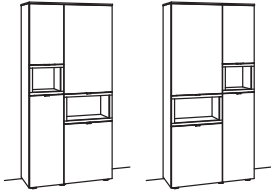

Vitrine andiamo

4-türig
6 Holzböden, verstellbar
2 Konstruktionsböden
2 offene Fächer
Vormontiert, 3 Colli

B à 100 cm
H 207 cm
T 43 cm

Bestell-Nr.:	7186- 7187-	à
PG 1		
PG 3		
Eckaufpreis links für 7186	0225-0000L	
Eckaufpreis rechts für 7186	0226-0000R	
Eckaufpreis links für 7187	0226-0000L	
Eckaufpreis rechts für 7187	0225-0000R	
Eckaufpreis + Verglasung li. für 7186	0335-0000L	
Eckaufpreis + Verglasung re. für 7186	0336-0000R	
Eckaufpreis + Verglasung li. für 7187	0336-0000L	
Eckaufpreis + Verglasung re. für 7187	0335-0000R	
1x Glastür für offenes Fach für 7186	0185-0000L	
1x Glastür für offenes Fach für 7186	0186-0000R	
1x Glastür für offenes Fach für 7187	0186-0000L	
1x Glastür für offenes Fach für 7187	0185-0000R	
1x Beleuchtung offenes Fach, 2er Set	7190-0002	
Trafo	7184-0000	

Vitrine andiamo

4-türig
5 Holzböden, verstellbar
2 Schubkästen mit Vollauszügen
2 offene Fächer
Vormontiert, 3 Colli

B à 120 cm
H 207 cm
T 43 cm