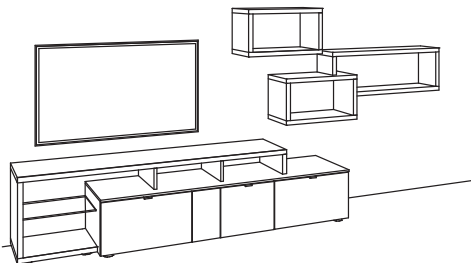

Achtung: Kombination nur in Lack nicht möglich!

Kombination **AN44-0000** bestehend aus:

1x Medienkonsole 7027-4200, 1x Lowboard 7012-2400,
2x Hängeregal 7041-4200, 1x Hängeregal 7043-4200R

Kombination bestehend aus:

1x Medienkonsole andiamo	7027-..00
1x Lowboard andiamo	7012-..00
2x Hängeregal andiamo	7041-..00
1x Hängeregal andiamo	7043-..00R

BELEUCHTUNGS-PAKET:

Komplette Beleuchtung inkl. Trafo, Verlängerung u. Funkdimmer **AL44-0000**

BELEUCHTUNG für Einzelbestellungen:

1x Beleuchtung offenes Fach, 4er Set, Medienkonsole	7190-0004
2x Beleuchtung offenes Fach, 1er Set, Hängeregal à	7190-0001
1x Beleuchtung offenes Fach, 2er Set, Hängeregal	7190-0002
3x Außenbeleuchtung, 1er Set, Hängeregal à	7195-0001
2x Trafo à	7184-0000
1x Funkdimmer-Set	0094-0001

Zusatzausstattung, wahlweise:

1x Kabeldurchlass, Lowboard	7199-0000

Medienkonsole nur in Holz lieferbar, bitte die gewünschte Ausführung angeben.
Hängeregale sind immer in der Farbe des Korpus.

Alle Maße sind ca. Maße. Für die Zusatzausstattung geben wir immer Einzelpreise an.