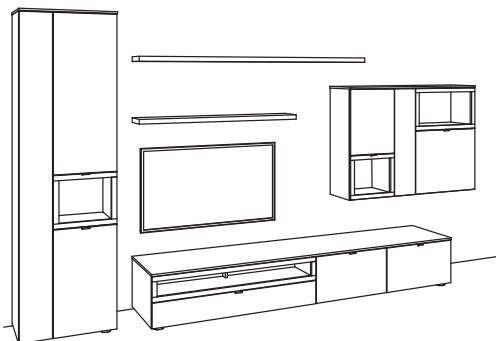

Kombination AN42-....

AN92-.... spiegelseitig zur Abbildung (preisgleich)

B 359 cm
H 207 cm
T 53/43/33/20 cm

AN42-....

PG 1
PG 3

Kombination bestehend aus:

1x Vitrine andiamo	7160-
1x Lowboard andiamo	7025-
1x Wandboard andiamo	7181-..00
1x Wandboard andiamo	7182-..00
1x Hängetype andiamo	7058-

BELEUCHTUNGS-PAKET:

Komplette Beleuchtung inkl. Trafo, Verlängerung u. Funkdimmer **AL42-0000**

BELEUCHTUNG für Einzelbestellungen:

1x Beleuchtung offenes Fach, 1er Set, Vitrine	7190-0001
2x Beleuchtung offenes Fach, 2er Set, Lowboard/Hängetype à	7190-0002
1x Beleuchtung, 2er Set, Wandboard	7192-0002
1x Beleuchtung, 3er Set, Wandboard	7192-0003
1x Trafo	7184-0000
3x Extra Verlängerung andiamo à	7185-0000
1x Funkdimmer-Set	0094-0001

Zusatzausstattung, wahlweise:

1x Kabeldurchlass, Lowboard	7199-0000
1x Glastür für offenes Fach für 7160, Vitrine	0185-0000R
1x Glastür für offenes Fach für 7058, Hängetype	0185-0000L
1x Glastür für offenes Fach für 7058, Hängetype	0186-0000R
1x Eckkaufpreis für 7160, Vitrine	0225-0000R
1x Eckkaufpreis links für 7058, Hängetype	0225-0000L
1x Eckkaufpreis rechts für 7058, Hängetype	0226-0000R
1x Eckkaufpreis + Verglasung für 7160, Vitrine	0335-0000R
1x Eckkaufpreis + Verglasung li. für 7058, Hängetype	0335-0000L
1x Eckkaufpreis + Verglasung re. für 7058, Hängetype	0336-0000R

Wandboards sind immer in der Farbe des Korpus.