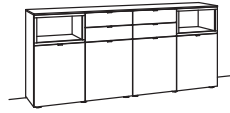

Bestell-Nr.:	7104-	à
PG 1		
PG 3		
Eckaufpreis links	0226-0000L	
Eckaufpreis rechts	0226-0000R	
Eckaufpreis + Verglasung links	0336-0000L	
Eckaufpreis + Verglasung rechts	0336-0000R	
1x Glastür für offenes Fach links	0186-0000L	
1x Glastür für offenes Fach rechts	0186-0000R	
1x Beleuchtung offenes Fach, 2er Set	7190-0002	
Trafo	7184-0000	

Highboard andiamo

1-türig
1 Holzboden, verstellbar
1 Klappe, oben
2 Schubkästen mit Vollauszügen
Aufgebaut

B à 60 cm
H 139 cm
T 43 cm