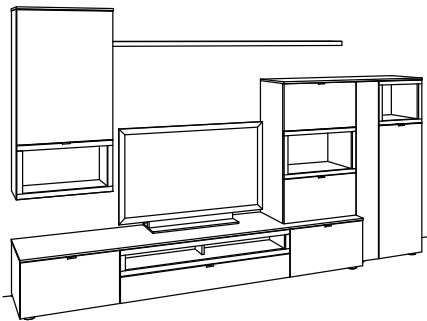

B	300 cm
H	190 cm
T	53/43/33/20 cm

AN46-....
PG 1
PG 3

Kombination bestehend aus:

1x	Lowboard andiamo	7026-
1x	Hängetype andiamo, links angeschlagen	7062-
1x	Wandboard andiamo	7182-..00
1x	Aufsatzelement Highboard andiamo	7150-