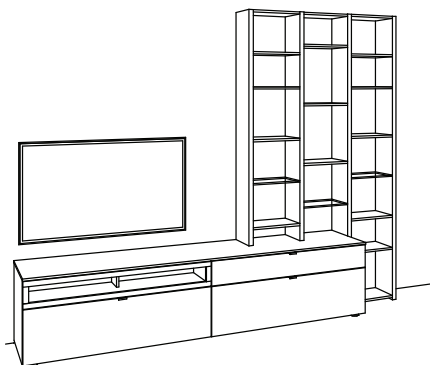

Kombination AN49-....

AN99-.... spiegelseitig zur Abbildung (preisgleich)

B	285 cm
H	226 cm
T	53/26 cm

AN49-....

PG 1
PG 3

Kombination bestehend aus:

1x Lowboard andiamo	7039-
1x Aufsatzstollen Lowboard andiamo, links	7194-..01
5x Regalboden andiamo, Holz	7178-..00
1x Regalboden andiamo, Glas	7179-1200
1x Aufsatzstollen Lowboard andiamo, mitte	7194-..02
4x Regalboden andiamo, Holz	7178-..00
1x Regalboden andiamo, Glas	7179-1200
1x Stollen andiamo, mitte	7173-..02
7x Regalboden andiamo, Holz	7178-..00
1x Regalboden andiamo, Glas	7179-1200
1x Stollen andiamo, rechts	7173-..03

BELEUCHTUNGS-PAKET:

Komplette Beleuchtung inkl. Trafo, Verlängerung u. Funkdimmer **AL49-0000**

BELEUCHTUNG für Einzelbestellungen:

1x Beleuchtung offenes Fach, 2er Set, Lowboard	7190-0002
3x Beleuchtung Regalboden, 1er Set, Regalboden à	7192-0001
1x Trafo	7184-0000
1x Extra Verlängerung andiamo	7185-0000
1x Funkdimmer-Set	0094-0001

Zusatz-ausstattung, wahlweise:

1x Kabeldurchlass, Lowboard	7199-0000

Stollen und Holzregalböden sind immer in der Farbe des Korpus.