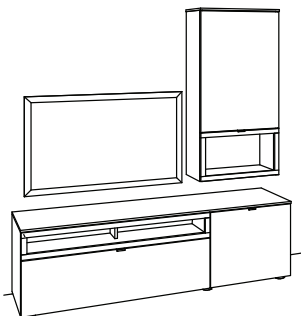

Kombination AN05-....

B 180 cm
H 190 cm
T 53/33 cm

AN55-.... spiegelseitig zur Abbildung (preisgleich)

AN05-....

PG 1
PG 3

Kombination bestehend aus:

1x Lowboard andiamo	7032-
1x Hängetype andiamo, rechts angeschl.	7063-

BELEUCHTUNGS-PAKET:

Komplette Beleuchtung inkl. Trafo, Verlängerung u. Funkdimmer **AL05-0000**

BELEUCHTUNG für Einzelbestellungen:

1x Beleuchtung offenes Fach, 2er Set, Lowboard	7190-0002
1x Beleuchtung offenes Fach, 1er Set, Hängetype	7190-0001
1x Trafo	7184-0000
1x Extra Verlängerung andiamo	7185-0000
1x Funkdimmer-Set	0094-0001

Zusatz-ausstattung, wahlweise:

1x Kabeldurchlass, Lowboard	7199-0000
1x Glastür für offenes Fach für 7063, Hängetype	0186-0000R
1x Eckaufpreis für 7063, Hängetype	0226-0000R
1x Eckaufpreis + Verglasung für 7063, Hängetype	0336-0000R