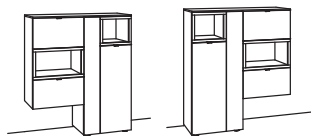

Bestell-Nr.:	7150-	7151-	à
PG 1			
PG 3			
Eckaufpreis links für 7150	0226-0000L		
Eckaufpreis rechts für 7150	0225-0000R		
Eckaufpreis links für 7151	0225-0000L		
Eckaufpreis rechts für 7151	0226-0000R		
Eckaufpreis + Verglasung li. für 7150	0336-0000L		
Eckaufpreis + Verglasung re. für 7150	0335-0000R		
Eckaufpreis + Verglasung li. für 7151	0335-0000L		
Eckaufpreis + Verglasung re. für 7151	0336-0000R		
1x Glastür für offenes Fach für 7150	0186-0000L		
1x Glastür für offenes Fach für 7150	0185-0000R		
1x Glastür für offenes Fach für 7151	0185-0000L		
1x Glastür für offenes Fach für 7151	0186-0000R		
1x Beleuchtung offenes Fach, 2er Set	7190-0002		
Trafo	7184-0000