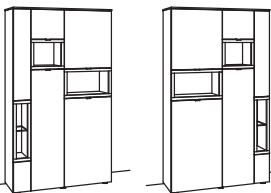

Bestell-Nr.:	7188- 7189-	à
PG 1		
PG 3		
Eckaufpreis rechts für 7188	0226-0000R	
Eckaufpreis links für 7189	0226-0000L	
Eckaufpreis + Verglasung re. für 7188	0336-0000R	
Eckaufpreis + Verglasung li. für 7189	0336-0000L	
1x Glastür für offenes Fach für 7188	0185-0000R	
1x Glastür für offenes Fach für 7188	0186-0000R	
1x Glastür für offenes Fach für 7189	0186-0000L	
1x Glastür für offenes Fach für 7189	0185-0000L	
1x Beleuchtung offenes Fach, 3er Set	7190-0003	
Trafo	7184-0000	

Vitrine andiamo

7-türig
7 Holzböden, verstellbar
3 Konstruktionsböden
2 Schubkästen mit Vollauszügen
4 offene Fächer (davon 1 Fach mit Glasboden)
Vormontiert, 4 Colli

B à 160 cm
H 207 cm
T 43 cm