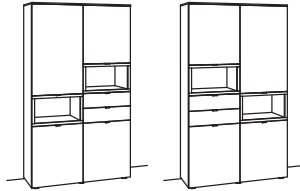

Bestell-Nr.:	7167- 7168-	à
PG 1		
PG 3		
Eckaufpreis links für 7167	0226-0000L	
Eckaufpreis rechts für 7167	0226-0000R	
Eckaufpreis links für 7168	0226-0000L	
Eckaufpreis rechts für 7168	0226-0000R	
Eckaufpreis + Verglasung li. für 7167	0336-0000L	
Eckaufpreis + Verglasung re. für 7167	0336-0000R	
Eckaufpreis + Verglasung li. für 7168	0336-0000L	
Eckaufpreis + Verglasung re. für 7168	0336-0000R	
1x Glastür für offenes Fach für 7167	0186-0000L	
1x Glastür für offenes Fach für 7167	0186-0000R	
1x Glastür für offenes Fach für 7168	0186-0000L	
1x Glastür für offenes Fach für 7168	0186-0000R	
1x Beleuchtung offenes Fach, 2er Set	7190-0002	
Trafo	7184-0000	

Vitrine andiamo

5-türig
5 Holzböden, verstellbar
1 kleiner Holzboden, verstellbar
2 Konstruktionsböden
2 offene Fächer (davon 1 mit Glasboden, verstellbar - Belastbarkeit bis 8 kg)
Vormontiert, 3 Colli

B à 120 cm
H 207 cm
T 43 cm