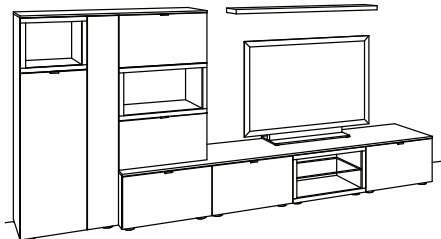

Kombination AN37-....

AN87-.... spiegelseitig zur Abbildung (preisgleich)

B	300 cm
H	139 cm
T	53/43/20 cm

AN37-....
PG 1
PG 3

Kombination bestehend aus:

1x Aufsatzelement Highboard andiamo	7151-
1x Lowboard andiamo	7015-
1x Wandboard andiamo	7181-..00

BELEUCHTUNGS-PAKET:

Komplette Beleuchtung inkl. Trafo, Verlängerung u. Funkdimmer **AL37-0000**

BELEUCHTUNG für Einzelbestellungen:

1x Beleuchtung offenes Fach, 1er Set, Lowboard	7190-0001
1x Beleuchtung offenes Fach, 2er Set, Aufsatzelement	7190-0002
1x Beleuchtung, 2er Set, Wandboard	7192-0002
1x Trafo	7184-0000
2x Extra Verlängerung andiamo à	7185-0000
1x Funkdimmer-Set	0094-0001

Zusatzausstattung, wahlweise:

1x Kabeldurchlass, Lowboard	7199-0000
1x Glastür für offenes Fach für 7151, Aufsatzelement	0185-0000L
1x Glastür für offenes Fach für 7151, Aufsatzelement	0186-0000R
1x Glastür für offenes Fach für 7015, Lowboard	0186-0000L
1x Eckkaufpreis links für 7151, Aufsatzelement	0225-0000L
1x Eckkaufpreis rechts für 7151, Aufsatzelement	0226-0000R
1x Eckkaufpreis + Verglasung li. für 7151, Aufsatzelement	0335-0000L
1x Eckkaufpreis + Verglasung re. für 7151, Aufsatzelement	0336-0000R

Wandboards sind immer in der Farbe des Korpus.