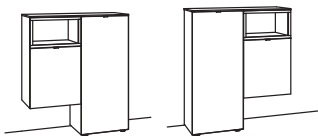

Bestell-Nr.:	7148-	7149-	à
PG 1			
PG 3			
Eckaufpreis für 7148	0226-0000L		
Eckaufpreis für 7149	0226-0000R		
Eckaufpreis + Verglasung für 7148	0336-0000L		
Eckaufpreis + Verglasung für 7149	0336-0000R		
1x Glastür für offenes Fach für 7148	0186-0000L		
1x Glastür für offenes Fach für 7149	0186-0000R		
1x Beleuchtung offenes Fach, 1er Set	7190-0001		
Trafo	7184-0000		

Aufsatzelement Highboard andiamo

3-türig
1 Klappe, oben links bzw. oben rechts
2 Holzböden, verstellbar
1 Konstruktionsboden
2 offene Fächer
Vormontiert, 3 Colli

B à 120 cm
H 139 cm
T 43 cm