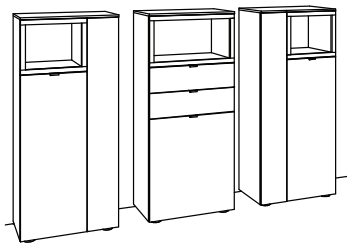

Kombination AN01-....

B 220 cm
H 139 cm
T 43 cm

AN01-....

PG 1
PG 3

Kombination bestehend aus:

1x Highboard andiamo	7121-
1x Highboard andiamo, rechts angeschl.	7117-
1x Highboard andiamo	7120-

BELEUCHTUNGS-PAKET:

Komplette Beleuchtung inkl. Trafo, Verlängerung u. Funkdimmer **AL01-0000**

BELEUCHTUNG für Einzelbestellungen:

3x Beleuchtung offenes Fach, 1er Set, Highboard à	7190-0001
1x Trafo	7184-0000
2x Extra Verlängerung andiamo à	7185-0000
1x Funkdimmer-Set	0094-0001

Zusatz-ausstattung, wahlweise:

1x Glastür für offenes Fach für 7121, Highboard	0185-0000L
1x Glastür für offenes Fach für 7117, Highboard	0186-0000R
1x Glastür für offenes Fach für 7120, Highboard	0185-0000R
1x Eckaufpreis für 7121, Highboard	0225-0000L
1x Eckaufpreis für 7117, Highboard	0226-0000R
1x Eckaufpreis für 7120, Highboard	0225-0000R
1x Eckaufpreis + Verglasung für 7121, Highboard	0335-0000L
1x Eckaufpreis + Verglasung für 7117, Highboard	0336-0000R
1x Eckaufpreis + Verglasung für 7120, Highboard	0335-0000R