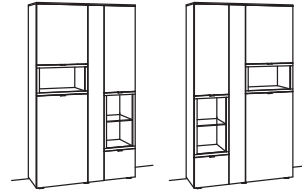

Bestell-Nr.:	7170- 7171-	à
PG 1		
PG 3		
Eckaufpreis links für 7170	0226-0000L	
Eckaufpreis rechts für 7171	0226-0000R	
Eckaufpreis + Verglasung li. für 7170	0336-0000L	
Eckaufpreis + Verglasung re. für 7171	0336-0000R	
1x Glastür für offenes Fach für 7170	0186-0000L	
1x Glastür für offenes Fach für 7170	0187-0000R	
1x Glastür für offenes Fach für 7171	0187-0000L	
1x Glastür für offenes Fach für 7171	0186-0000R	
1x Beleuchtung offenes Fach, 2er Set	7190-0002	
Trafo	7184-0000	

Vitrine andiamo

6-türig
4 Holzböden, verstellbar
4 Konstruktionsböden
3 offene Fächer (davon 1 Fach mit Glasboden)
Vormontiert, 3 Colli

B à 120 cm
H 207 cm
T 43 cm