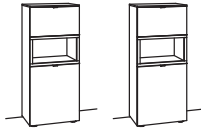

Highboard andiamo

1-türig
1 Holzboden, verstellbar
1 Klappe, oben
1 offenes Fach
Aufgebaut

B à 60 cm
H 139 cm
T 43 cm

Anschlag links   Anschlag rechts

Bestell-Nr.:	7122-	7123-	à
PG 1			
PG 3			
Eckaufpreis für 7122	0226-0000L		
Eckaufpreis für 7123	0226-0000R		
Eckaufpreis + Verglasung für 7122	0336-0000L		
Eckaufpreis + Verglasung für 7123	0336-0000R		
1x Glastür für offenes Fach für 7122	0186-0000L		
1x Glastür für offenes Fach für 7123	0186-0000R		
1x Beleuchtung offenes Fach, 1er Set	7190-0001		
Trafo	7184-0000		

Highboard andiamo

1-türig
1 Holzboden, verstellbar
2 Schubkästen mit Vollauszügen
1 offenes Fach
Aufgebaut

B à 60 cm
H 139 cm
T 43 cm