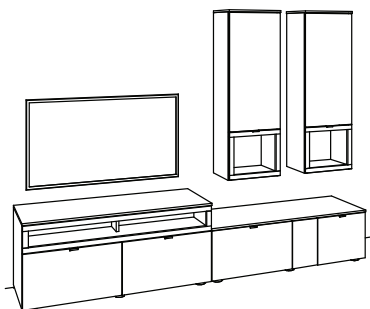

Kombination AN35-....

AN85-.... spiegelseitig zur Abbildung (preisgleich)

B 240 cm
H 185 cm
T 53/33 cm

AN35-....

PG 1
PG 3

Kombination bestehend aus:

1x	Lowboard andiamo	7030-
1x	Lowboard andiamo	7007-..00
1x	Hängetype andiamo, links angeschlagen	7060-
1x	Hängetype andiamo, rechts angeschl.	7061-

BELEUCHTUNGS-PAKET:

Komplette Beleuchtung inkl. Trafo, Verlängerung u. Funkdimmer **AL35-0000**

BELEUCHTUNG für Einzelbestellungen:

1x	Beleuchtung offenes Fach, 2er Set, Lowboard	7190-0002
2x	Beleuchtung offenes Fach, 1er Set, Hängetype à	7190-0001
1x	Trafo	7184-0000
2x	Extra Verlängerung andiamo à	7185-0000
1x	Funkdimmer-Set	0094-0001

Zusatzausstattung, wahlweise:

2x	Kabeldurchlass, Lowboard à	7199-0000
1x	Glastür für offenes Fach für 7060, Hängetype	0185-0000L
1x	Glastür für offenes Fach für 7061, Hängetype	0185-0000R
1x	Eckaufpreis für 7060, Hängetype	0225-0000L
1x	Eckaufpreis für 7061, Hängetype	0225-0000R
1x	Eckaufpreis + Verglasung für 7060, Hängetype	0335-0000L
1x	Eckaufpreis + Verglasung für 7061, Hängetype	0335-0000R

Alle Maße sind ca. Maße. Für die Zusatzausstattung geben wir immer Einzelpreise an.