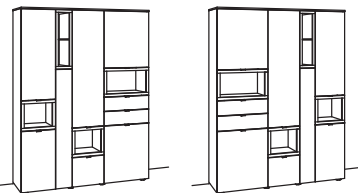

Bestell-Nr.:	7191- 7193-	à
PG 1		
PG 3		
Eckaufpreis links für 7191	0225-0000L	
Eckaufpreis rechts für 7191	0226-0000R	
Eckaufpreis links für 7193	0226-0000L	
Eckaufpreis rechts für 7193	0225-0000R	
Eckaufpreis + Verglasung li. für 7191	0335-0000L	
Eckaufpreis + Verglasung re. für 7191	0336-0000R	
Eckaufpreis + Verglasung li. für 7193	0336-0000L	
Eckaufpreis + Verglasung re. für 7193	0335-0000R	
1x Glastür f. offenes Fach li. für 7191	0185-0000L	
1x Glastür f. offenes Fach mi. für 7191	0185-0000L	
1x Glastür f. offenes Fach re. für 7191	0186-0000R	
1x Glastür f. offenes Fach li. für 7193	0186-0000L	
1x Glastür f. offenes Fach mi. für 7193	0185-0000R	
1x Glastür f. offenes Fach re. für 7193	0185-0000R	
1x Beleuchtung offenes Fach, 4er Set	7190-0004	
Trafo	7184-0000	

Pflegeset 1 für normal geölte Oberflächen:
Bestell-Nr.: **0000-1427**

Pflegeset 2 für hell geölte Oberflächen:
Bestell-Nr.: **0000-1428**

Zustausstattung gegen Berechnung finden Sie auf den Seiten 25 bis 28:

Eckaufpreis, Glastüren für offene Fächer, Wandboards, Stollen, Regalböden, LED-Beleuchtung, Trafo, Funkdimmer-Set, ...