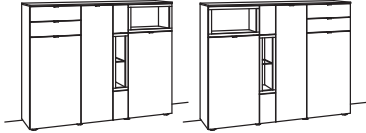

Highboard andiamo

5-türig
6 Holzböden, verstellbar
2 Konstruktionsböden
2 Schubkästen mit Vollauszügen
2 offene Fächer (davon eins mit Glasboden)
Vormontiert, 3 Colli

B à 180 cm
H 139 cm
T 43 cm

Bestell-Nr.:	7152-	7153-	à
PG 1			
PG 3			
Eckaufpreis für 7152	0226-0000R		
Eckaufpreis für 7153	0226-0000L		
Eckaufpreis + Verglasung für 7152	0336-0000R		
Eckaufpreis + Verglasung für 7153	0336-0000L		
1x Glastür für offenes Fach für 7152	0186-0000R		
1x Glastür für offenes Fach für 7153	0186-0000L		
1x Beleuchtung offenes Fach, 2er Set	7190-0002		
Trafo	7184-0000		

Highboard andiamo

4-türig
2 Klappen, oben links + rechts
6 Holzböden, verstellbar
4 Schubkästen mit Vollauszügen
2 offene Fächer
Vormontiert, 3 Colli

B 240 cm
H 139 cm
T 43 cm