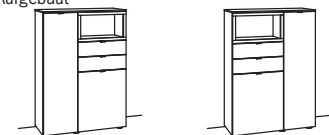

Bestell-Nr.:	7128-	7129-	à
PG 1			
PG 3			
Eckaufpreis für 7128	0226-0000R		
Eckaufpreis für 7129	0226-0000L		
Eckaufpreis + Verglasung für 7128	0336-0000R		
Eckaufpreis + Verglasung für 7129	0336-0000L		
1x Glastür für offenes Fach für 7128	0186-0000R		
1x Glastür für offenes Fach für 7129	0186-0000L		
1x Beleuchtung offenes Fach, 1er Set	7190-0001		
Trafo	7184-0000